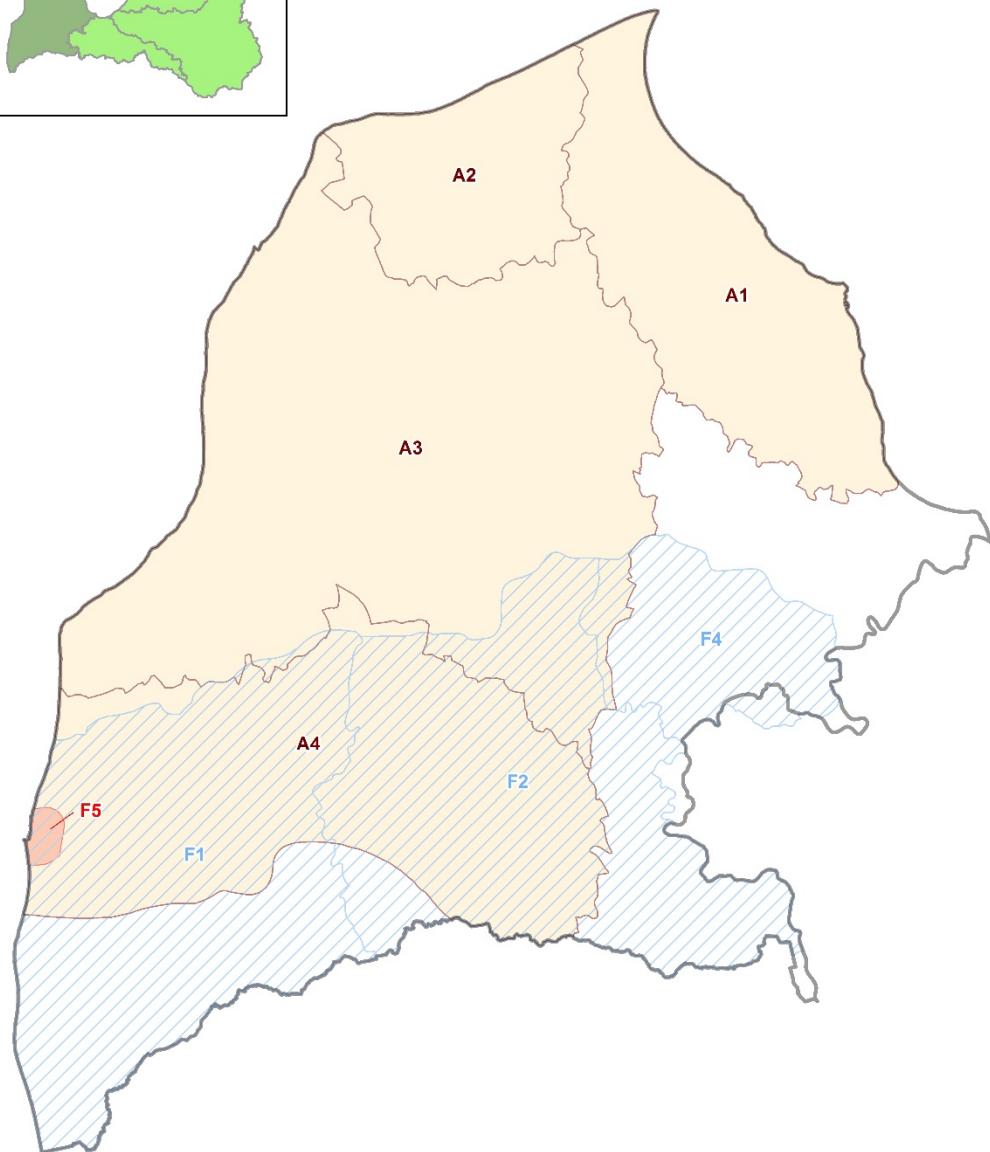

Ventas upju baseinu apgabala pazemes ūdensobjekti pēc robežu precizēšanas

© VSIA "Latvijas Vides, ģeoloģijas un meteoroloģijas centrs", 2021

**Apzīmējumi**

-  Ventas upju baseinu apgabala robežas
-  F5 Riska pazemes ūdensobjekts un tā kods
-  F1 Famenas ūdens nesējslāņu kompleksa ūdensobjekts un tā kods
-  A1 Arukilas-Amatas ūdens nesējslāņu kompleksa ūdensobjekts un tā kods

0 10 20 40
km