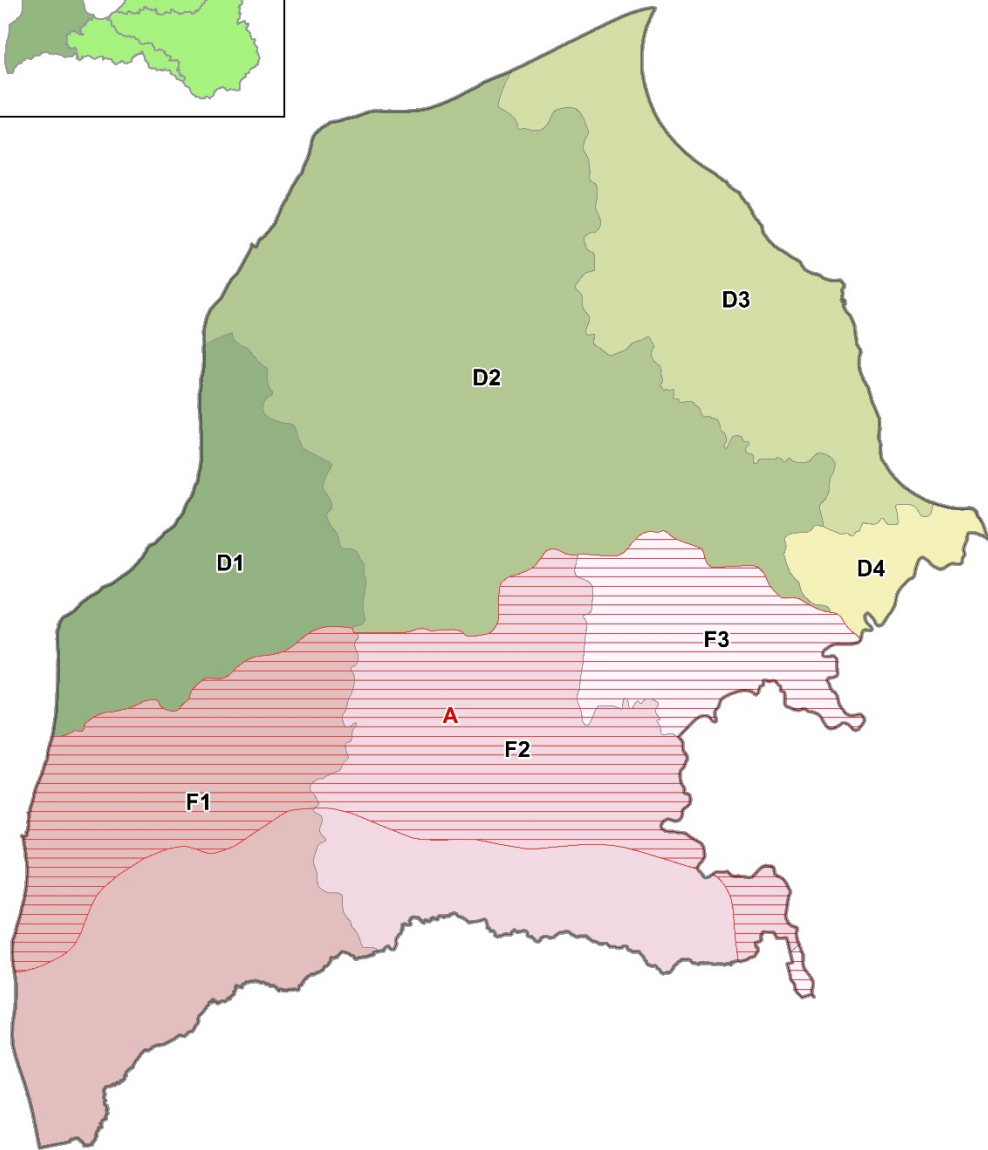

### Ventas upju baseinu apgabala pazemes ūdensobjekti pirms robežu precizēšanas

© VSIA "Latvijas Vides, ģeoloģijas un meteoroloģijas centrs", 2021

#### Apzīmējumi

 Ventas upju baseinu apgabala robežas

**F1** Famenas ūdens nesējslāņu kompleksa ūdensobjekts un tā kods

**D1** Pļaviņu-Amulas un Arukilas-Amatas ūdens nesējslāņu kompleksu ūdensobjekts un tā kods

 **A** Arukilas-Amatas ūdens nesējslāņu kompleksa ūdensobjekts un tā kods