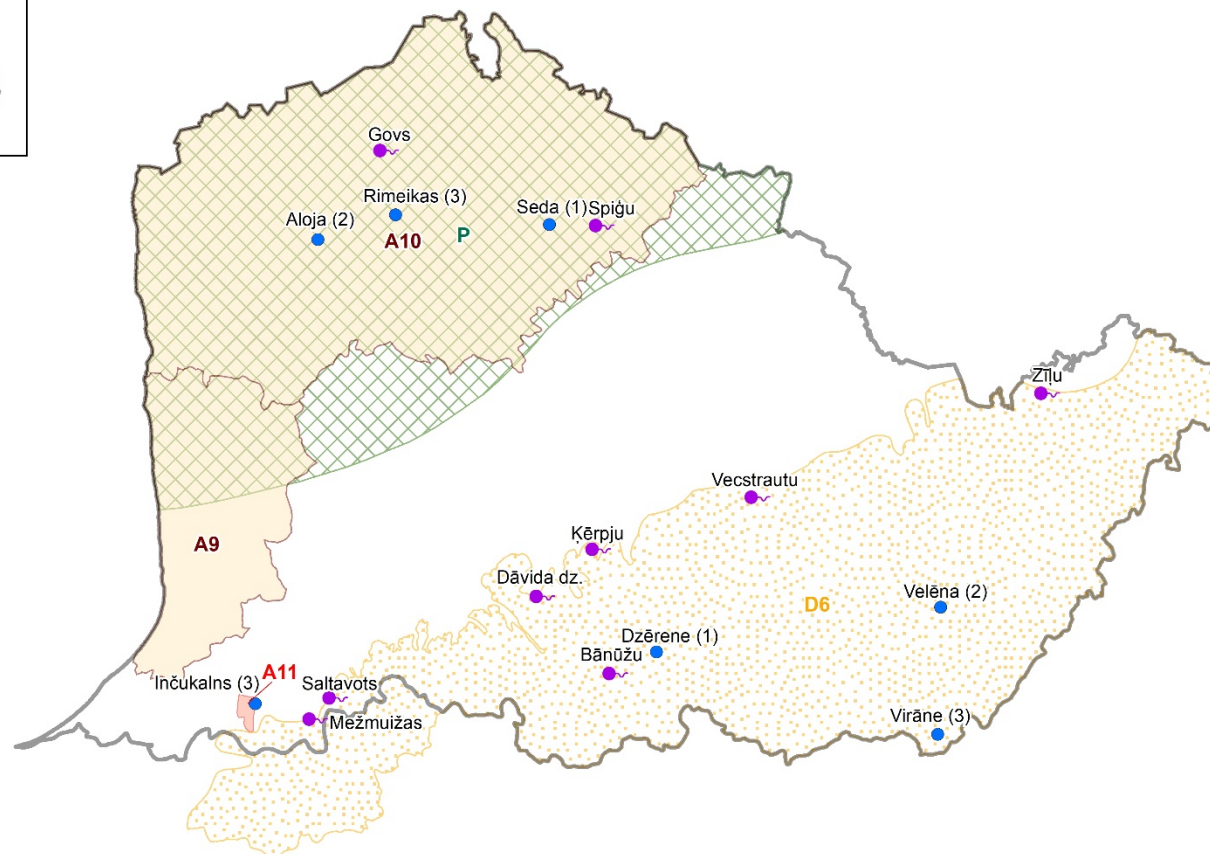

Gaujas upju baseinu apgabala pazemes ūdeņu kvalitātes monitoringa tīkls

© VSIA "Latvijas Vides, ģeoloģijas un meteoroloģijas centrs", 2021

Apzīmējumi

GUBA robeža

Riska pazemes ūdensobjekts un tā kods

Pļaviņu-Amulas ūdens nesējslāņu kompleksa ūdensobjekts un tā kods

Arukilas-Amatas ūdens nesējslāņu kompleksa ūdensobjekts un tā kods

Ķemeru-Pērnavas ūdens nesējslāņu kompleksa ūdensobjekts un tā kods

Bānūzu

Pazemes ūdeņu kvalitātes novērojumu avots un tā nosaukums

Virāne (3)

Pazemes ūdeņu kvalitātes novērojumu stacija un tās nosaukums (urbumu skaits)