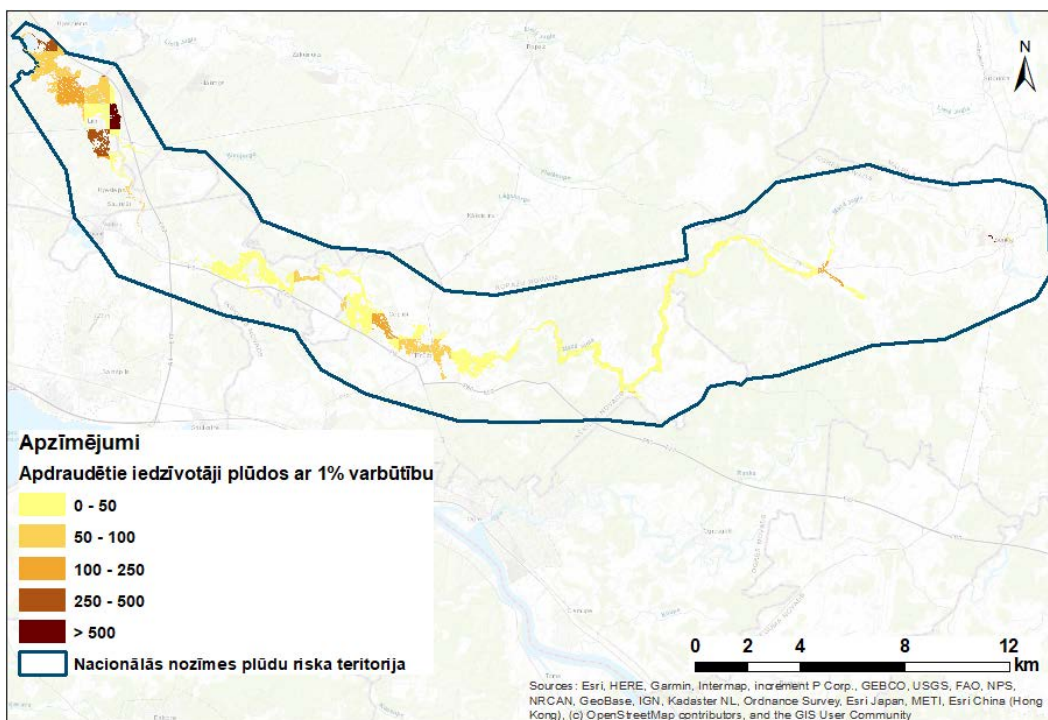

Daugavas upju baseinu apgabala plūdu riska pārvaldības plānam 2022.-2027. gadam

Mazās Juglas upes palienes teritorijas plūdu riska kartes

Iedzīvotāju skaits plūdu apdraudētajās teritorijās tika aprēķināts pēc CSP blīvuma datiem 2018. gadā (1. un 2. attēls).

1.attēls. Iedzīvotāju blīvums applūstošajā Mazās Juglas palienes teritorijā pavasara plūdos ar 10% varbūtību

2.attēls. Iedzīvotāju blīvums applūstošajā Mazās Juglas palienes teritorijā pavasara plūdos ar 1% varbūtību