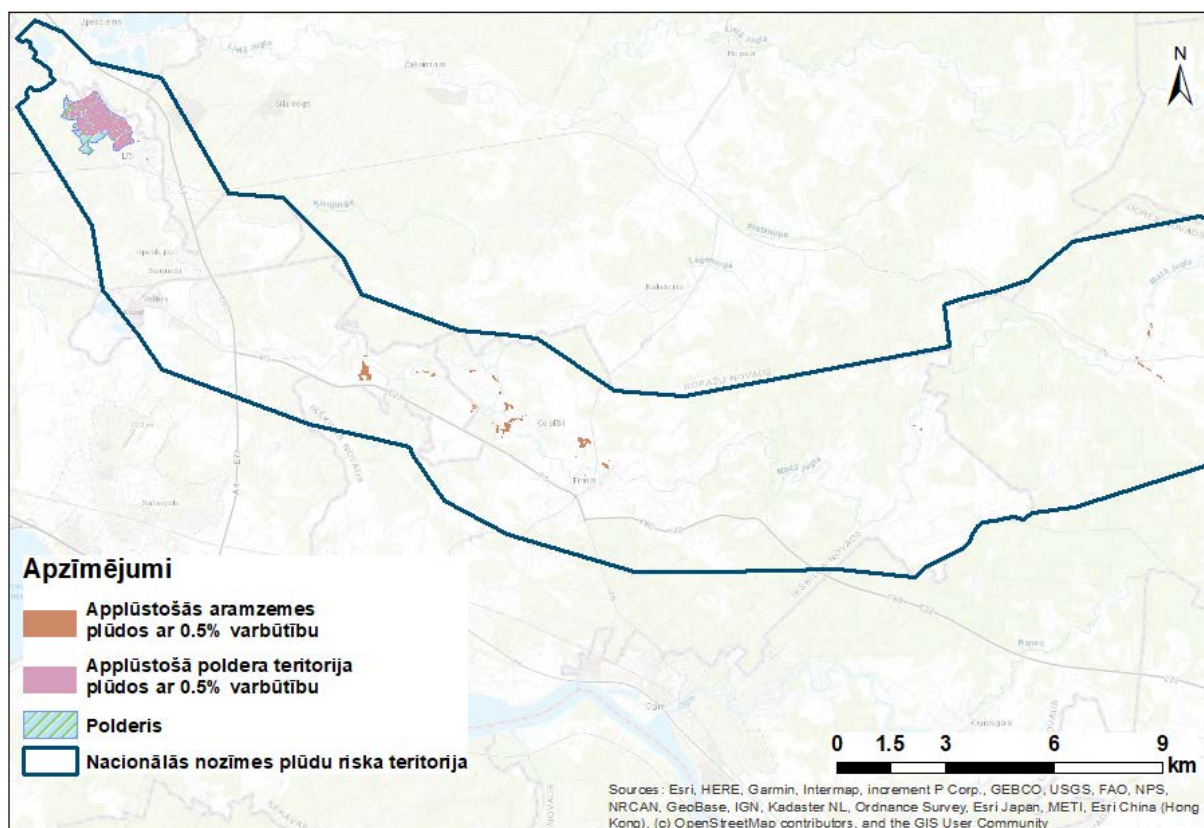

Mazās Juglas upes palienes teritorijas robežās atrodas 1 applūstoša īpaši aizsargājama dabas teritorija (ĪADT), kura ir uzskaitīta Dabas aizsardzības pārvaldes datu bāzē¹ – dabas liegums “Lielie Kangari”.

Mazās Juglas upes palienes nacionālās nozīmes plūdu riska teritorijā atrodas Mazās Juglas polderis, kas pakļauts applūšanas riskam gan pavasara palos (5. attēls), gan arī lietus plūdus.

5.attēls. Applūstošās aramzemes un Mazās Juglas poldera teritorijas platība pavasara plūdus ar 0.5% varbūtību

Saskaņā ar Valsts kultūras pieminekļu aizsardzības inspekcijas informācijas sistēmā “Mantojums” esošajiem datiem², Mazās Juglas upes palienes teritorijas robežās pavasara plūdu riskam pakļauti 2 kultūrvēsturiskie objekti: Baznīcas vieta – senvieta un Dzelzceļa tilts pār Mazās Juglas upi.

¹ DAP, Dabas datu pārvaldības sistēma OZOLS -

<http://www.daba.gov.lv/public/lat/dati1/dabas_datu_parvaldibas_sistema_ozols/>

² Valsts kultūras pieminekļu aizsardzības inspekcijas informācijas sistēma “Mantojums”

<https://is.mantojums.lv/>