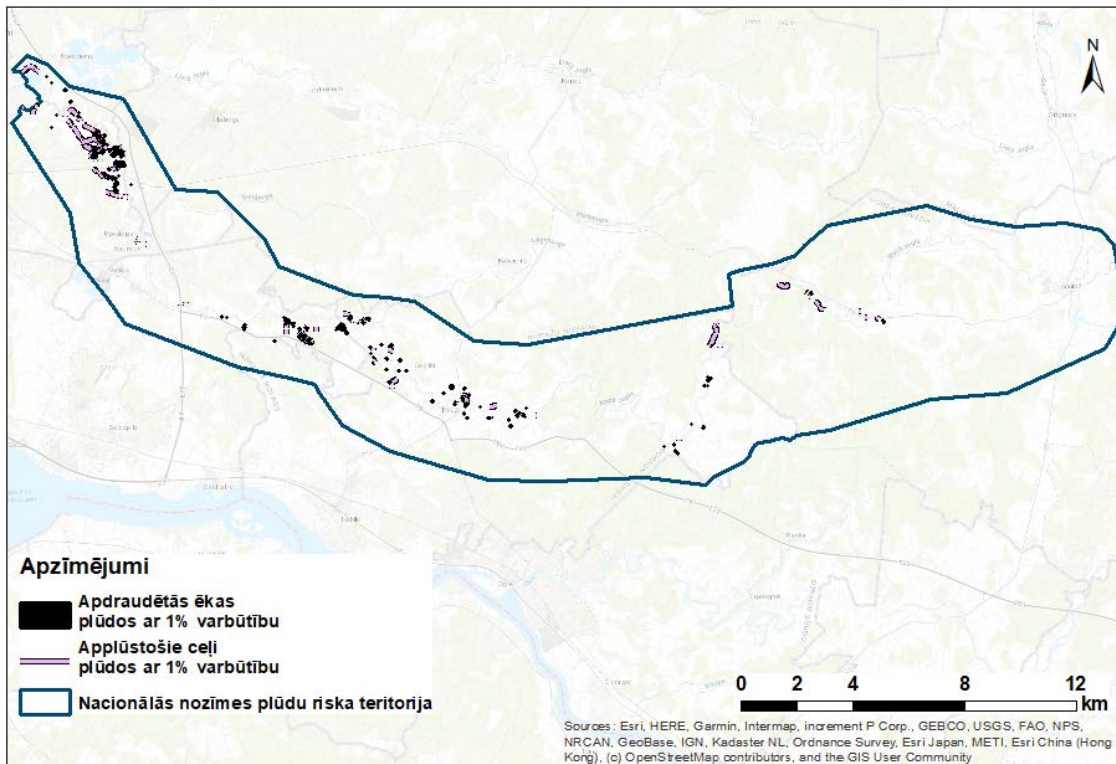

Daugavas upju baseinu apgabala plūdu riska pārvaldības plānam 2022.-2027. gadam

Mazās Juglas upes palienes teritorijas plūdu riska kartes

Iedzīvotāju skaits plūdu apdraudētajās teritorijās tika aprēķināts pēc CSP blīvuma datiem 2018. gadā (1. un 2. attēls).

1.attēls. Iedzīvotāju blīvums applūstošajā Mazās Juglas palienes teritorijā pavasara plūdos ar 10% varbūtību

2.attēls. Iedzīvotāju blīvums applūstošajā Mazās Juglas palienes teritorijā pavasara plūdos ar 1% varbūtību

3.attēls. Apdraudētās ēkas un applūstošie ceļi Mazās Juglas upes palienes teritorijā pavasara plūdos ar 1% varbūtību

Mazās Juglas upes palienes nacionālās nozīmes plūdu riska teritorijā ietilpst piecas notekūdeņu attīrīšanas iekārtas (A100596, A100751, A100783, A100759, A100345), kas tiek applūdinātas pavasara plūdos ar 1% un 0.5% pārsniegšanas varbūtību. Izgāztuves un potenciāli piesārņotas vietas atrodas ārpus applūstošajām teritorijām (4. attēls).

4.attēls. Applūstošās notekūdeņu attīrīšanas iekārtas Mazās Juglas upes palienes teritorijā pavasara plūdos ar 1% varbūtību

Mazās Juglas upes palienes teritorijas robežās atrodas 1 applūstoša īpaši aizsargājama dabas teritorija (ĪADT), kura ir uzskaitīta Dabas aizsardzības pārvaldes datu bāzē¹ – dabas liegums “Lielie Kangari”.