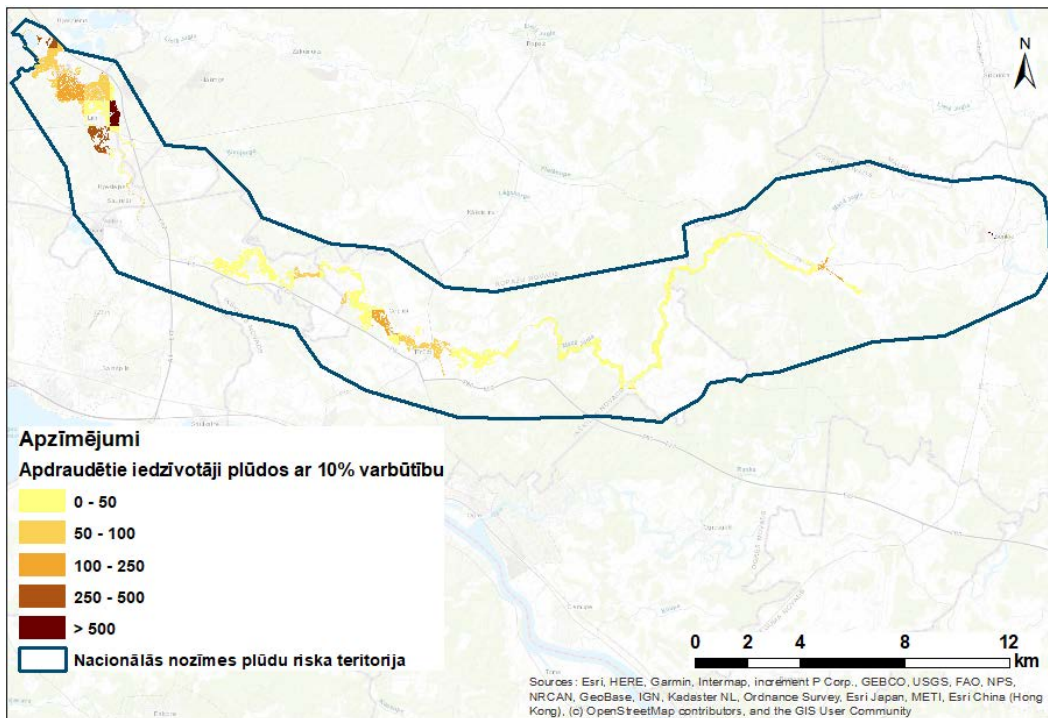

Daugavas upju baseinu apgabala plūdu riska pārvaldības plānam 2022.-2027. gadam

Mazās Juglas upes palienes teritorijas plūdu riska kartes

Iedzīvotāju skaits plūdu apdraudētajās teritorijās tika aprēķināts pēc CSP blīvuma datiem 2018. gadā (1. un 2. attēls).

1.attēls. Iedzīvotāju blīvums applūstošajā Mazās Juglas palienes teritorijā pavasara plūdos ar 10% varbūtību

2.attēls. Iedzīvotāju blīvums applūstošajā Mazās Juglas palienes teritorijā pavasara plūdos ar 1% varbūtību

3.attēls. Apdraudētās ēkas un applūstošie ceļi Mazās Juglas upes palienes teritorijā pavasara plūdos ar 1% varbūtību

Mazās Juglas upes palienes nacionālās nozīmes plūdu riska teritorijā ietilpst piecas notekūdeņu attīrīšanas iekārtas (A100596, A100751, A100783, A100759, A100345), kas tiek applūdinātas pavasara plūdos ar 1% un 0.5% pārsniegšanas varbūtību. Izgāztuves un potenciāli piesārņotas vietas atrodas ārpus applūstošajām teritorijām (4. attēls).

4.attēls. Applūstošās notekūdeņu attīrīšanas iekārtas Mazās Juglas upes palienes teritorijā pavasara plūdos ar 1% varbūtību

Mazās Juglas upes palienes teritorijas robežās atrodas 1 applūstoša īpaši aizsargājama dabas teritorija (ĪADT), kura ir uzskaitīta Dabas aizsardzības pārvaldes datu bāzē¹ – dabas liegums “Lielie Kangari”.