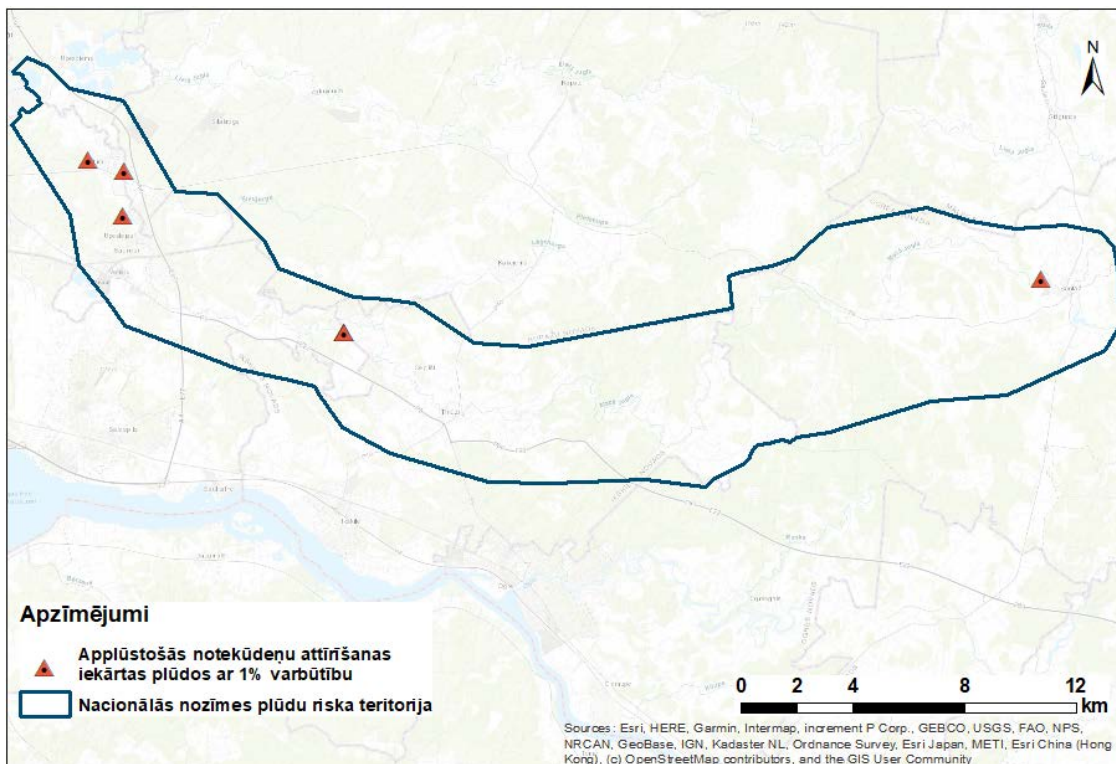

1.attēls. Iedzīvotāju blīvums applūstošajā Mazās Juglas palienes teritorijā pavasara plūdos ar 10% varbūtību

2.attēls. Iedzīvotāju blīvums applūstošajā Mazās Juglas palienes teritorijā pavasara plūdos ar 1% varbūtību

3.attēls. Apdraudētās ēkas un applūstošie ceļi Mazās Juglas upes palienes teritorijā pavasara plūdos ar 1% varbūtību

Mazās Juglas upes palienes nacionālās nozīmes plūdu riska teritorijā ietilpst piecas notekūdeņu attīrīšanas iekārtas (A100596, A100751, A100783, A100759, A100345), kas tiek applūdinātas pavasara plūdos ar 1% un 0.5% pārsniegšanas varbūtību. Izgāztuves un potenciāli piesārņotas vietas atrodas ārpus applūstošajām teritorijām (4. attēls).

4.attēls. Applūstošās notekūdeņu attīrīšanas iekārtas Mazās Juglas upes palienes teritorijā pavasara plūdos ar 1% varbūtību

Mazās Juglas upes palienes teritorijas robežās atrodas 1 applūstoša īpaši aizsargājama dabas teritorija (ĪADT), kura ir uzskaitīta Dabas aizsardzības pārvaldes datu bāzē¹ – dabas liegums “Lielie Kangari”.