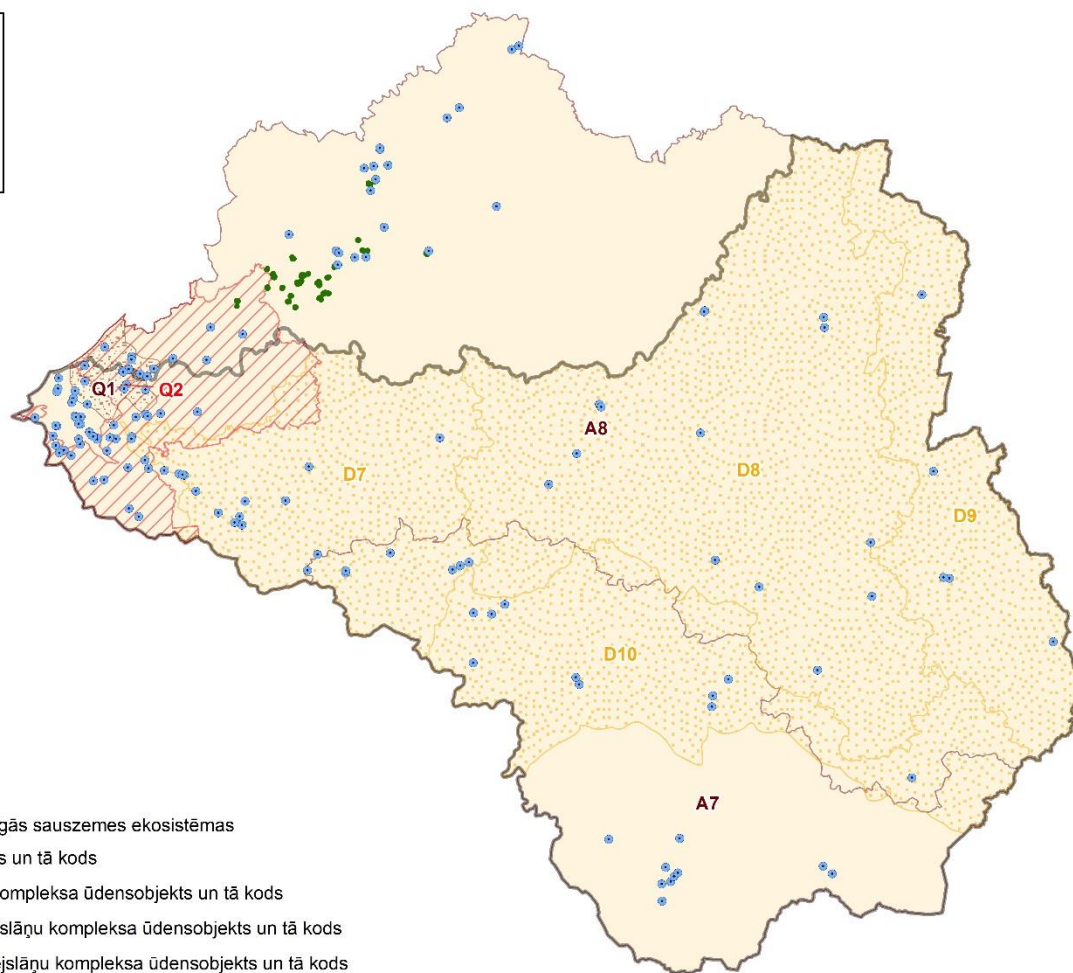

Daugavas upju baseinu apgabala pazemes ūdeņu aizsargājamās teritorijas

© VSIA "Latvijas Vides, ģeoloģijas un meteoroloģijas centrs", 2021

Apzīmējumi

-  Pazemes ūdeņu atradnes
-  Nitrātu jutīgā teritorija
-  No pazemes ūdeņiem atkarīgās sauszemes ekosistēmas
-  Riska pazemes ūdensobjekts un tā kods
-  Kvartāra ūdens nesējslāņu kompleksa ūdensobjekts un tā kods
-  Plaviņu-Amulas ūdens nesējslāņu kompleksa ūdensobjekts un tā kods
-  Arukīlas-Amatas ūdens nesējslāņu kompleksa ūdensobjekts un tā kods
-  Daugavas upju baseinu apgabala robežas

0 10 20 40
km