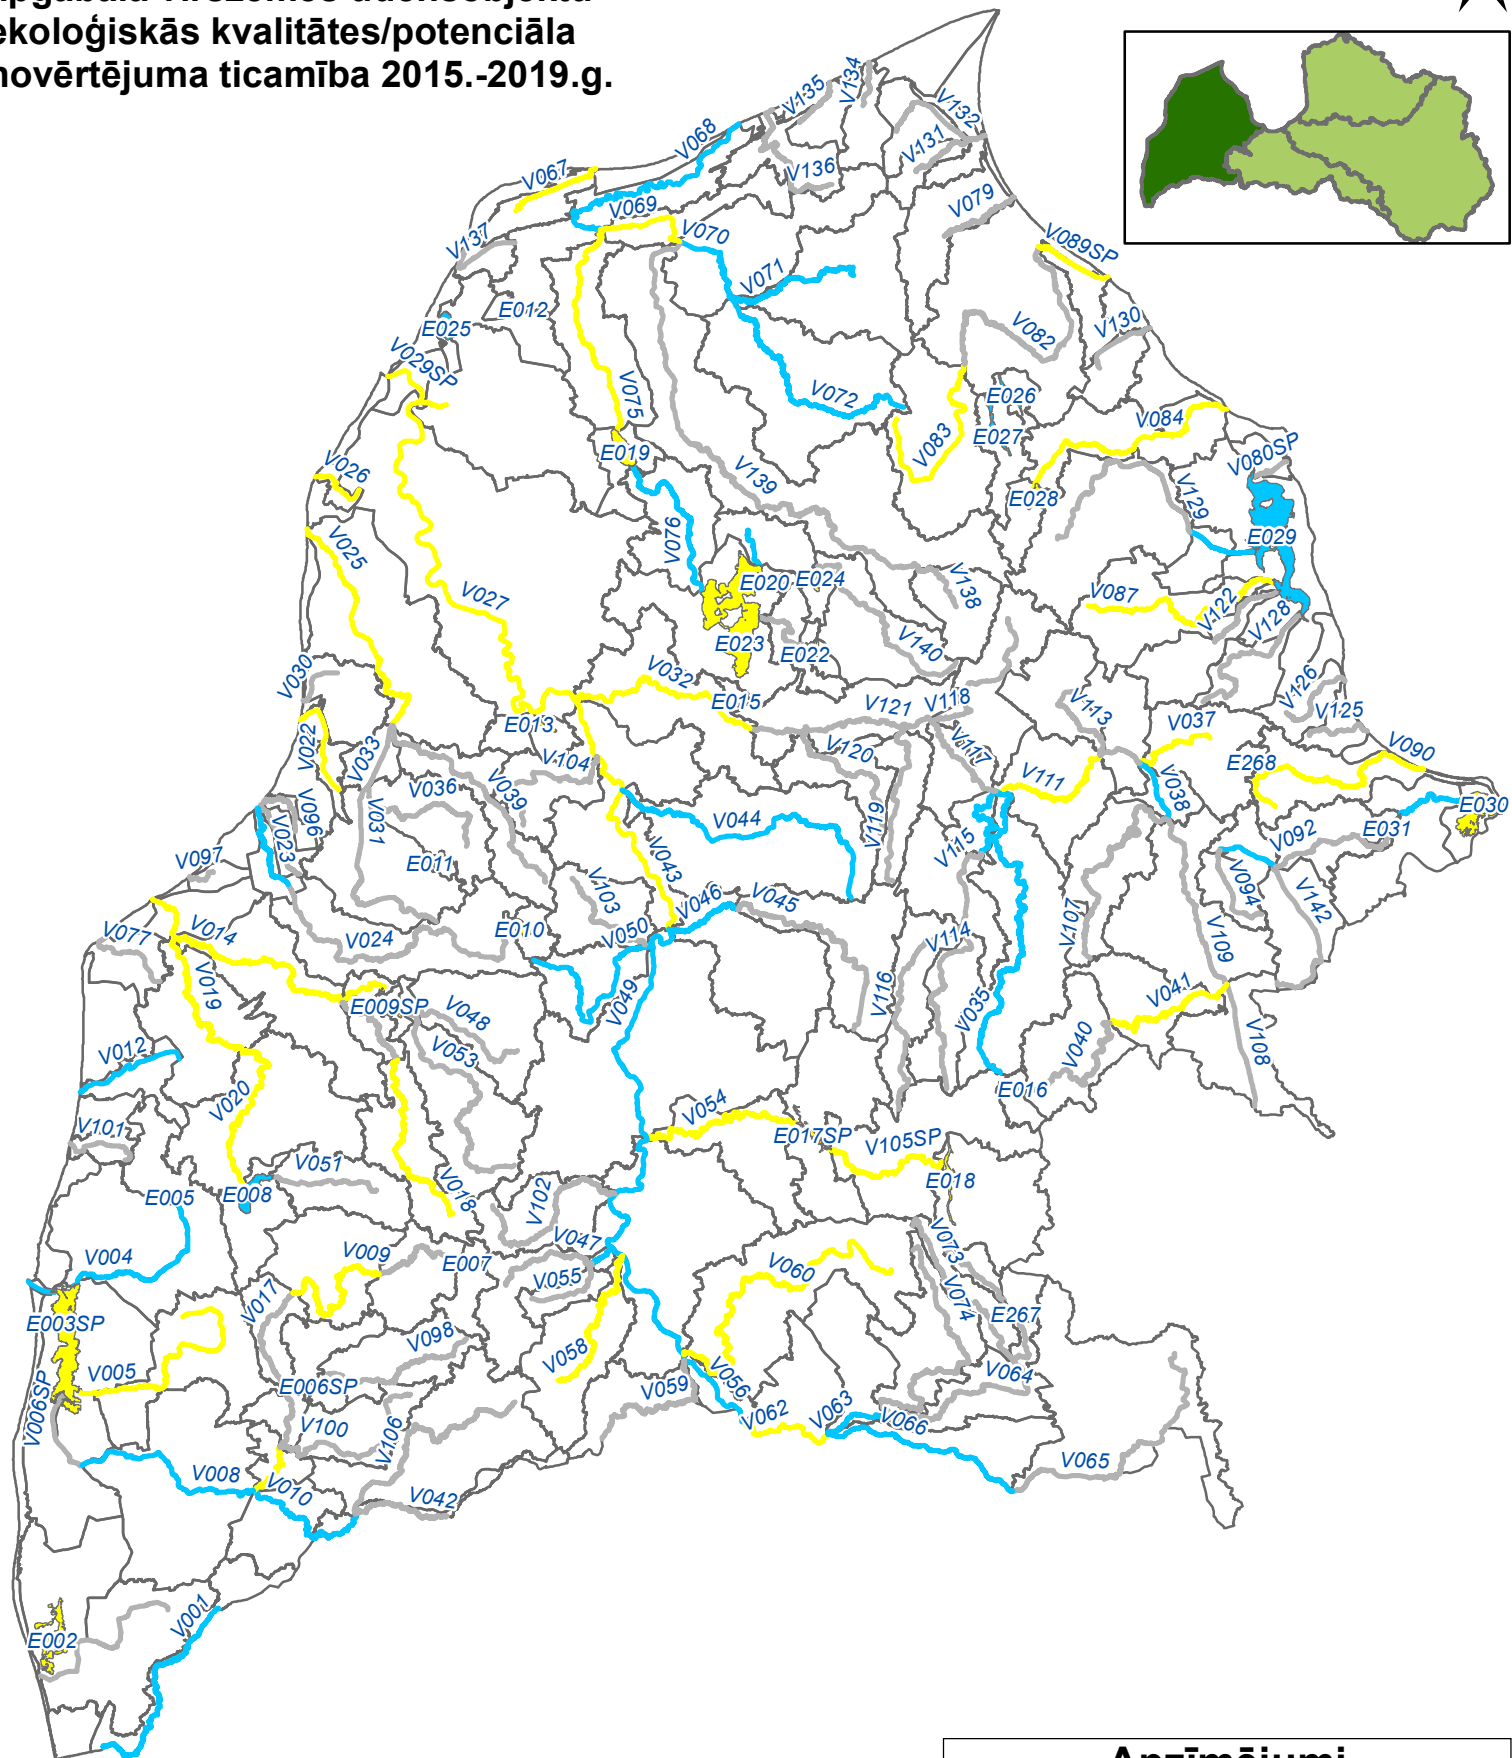

3.3.b pielikums. Ventas upju baseinu apgabala virszemes ūdensobjektu ekoloģiskās kvalitātes/potenciāla novērtējuma ticamība 2015.-2019.g.

Apzīmējumi

Upju ŪO ticamība	Ezeru ŪO ticamība
 Augsta	 Augsta
 Vidēja	 Vidēja
 Zema	 Zema