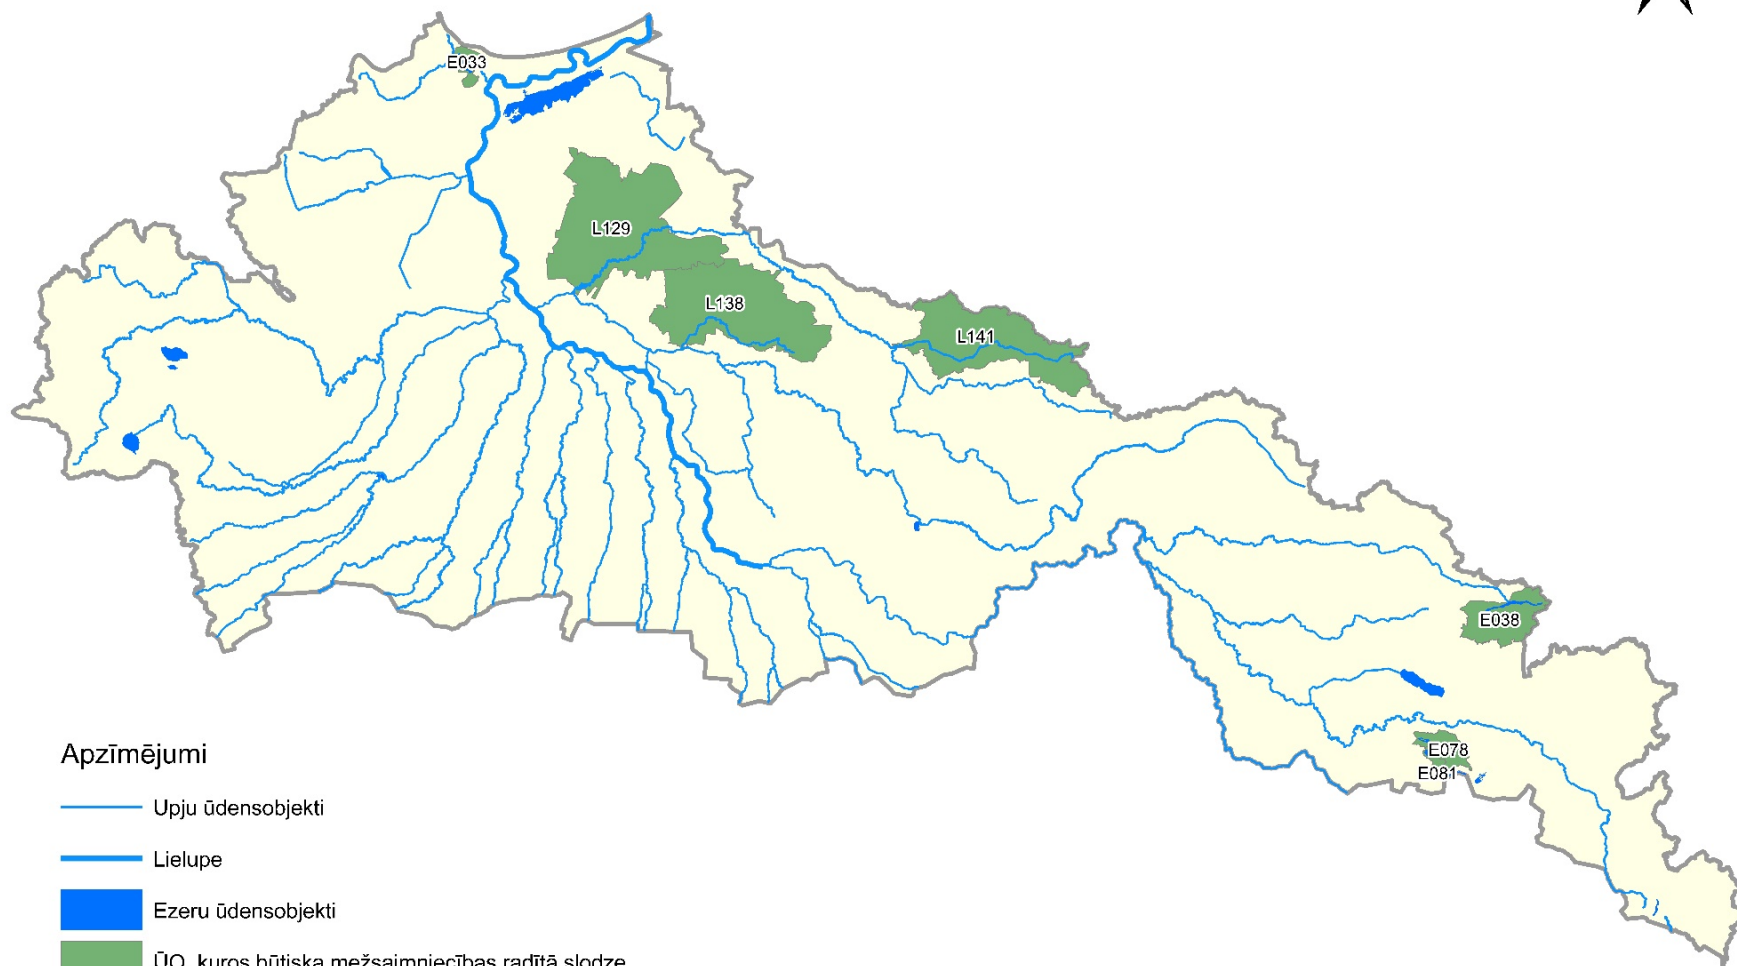

Mežsaimniecības radītā izkliedētā piesārņojuma būtiski ietekmētie ūdensobjekti Lielupes upju baseinu apgabalā

© VSIA "Latvijas Vides, ģeoloģijas un meteoroloģijas centrs", 2021

**Apzīmējumi**

-  Upju ūdensobjekti
-  Lielupe
-  Ezeru ūdensobjekti
-  ŪO, kuros būtiska mežsaimniecības radītā slodze
-  Upju baseinu apgabals

0 10 20 40
km