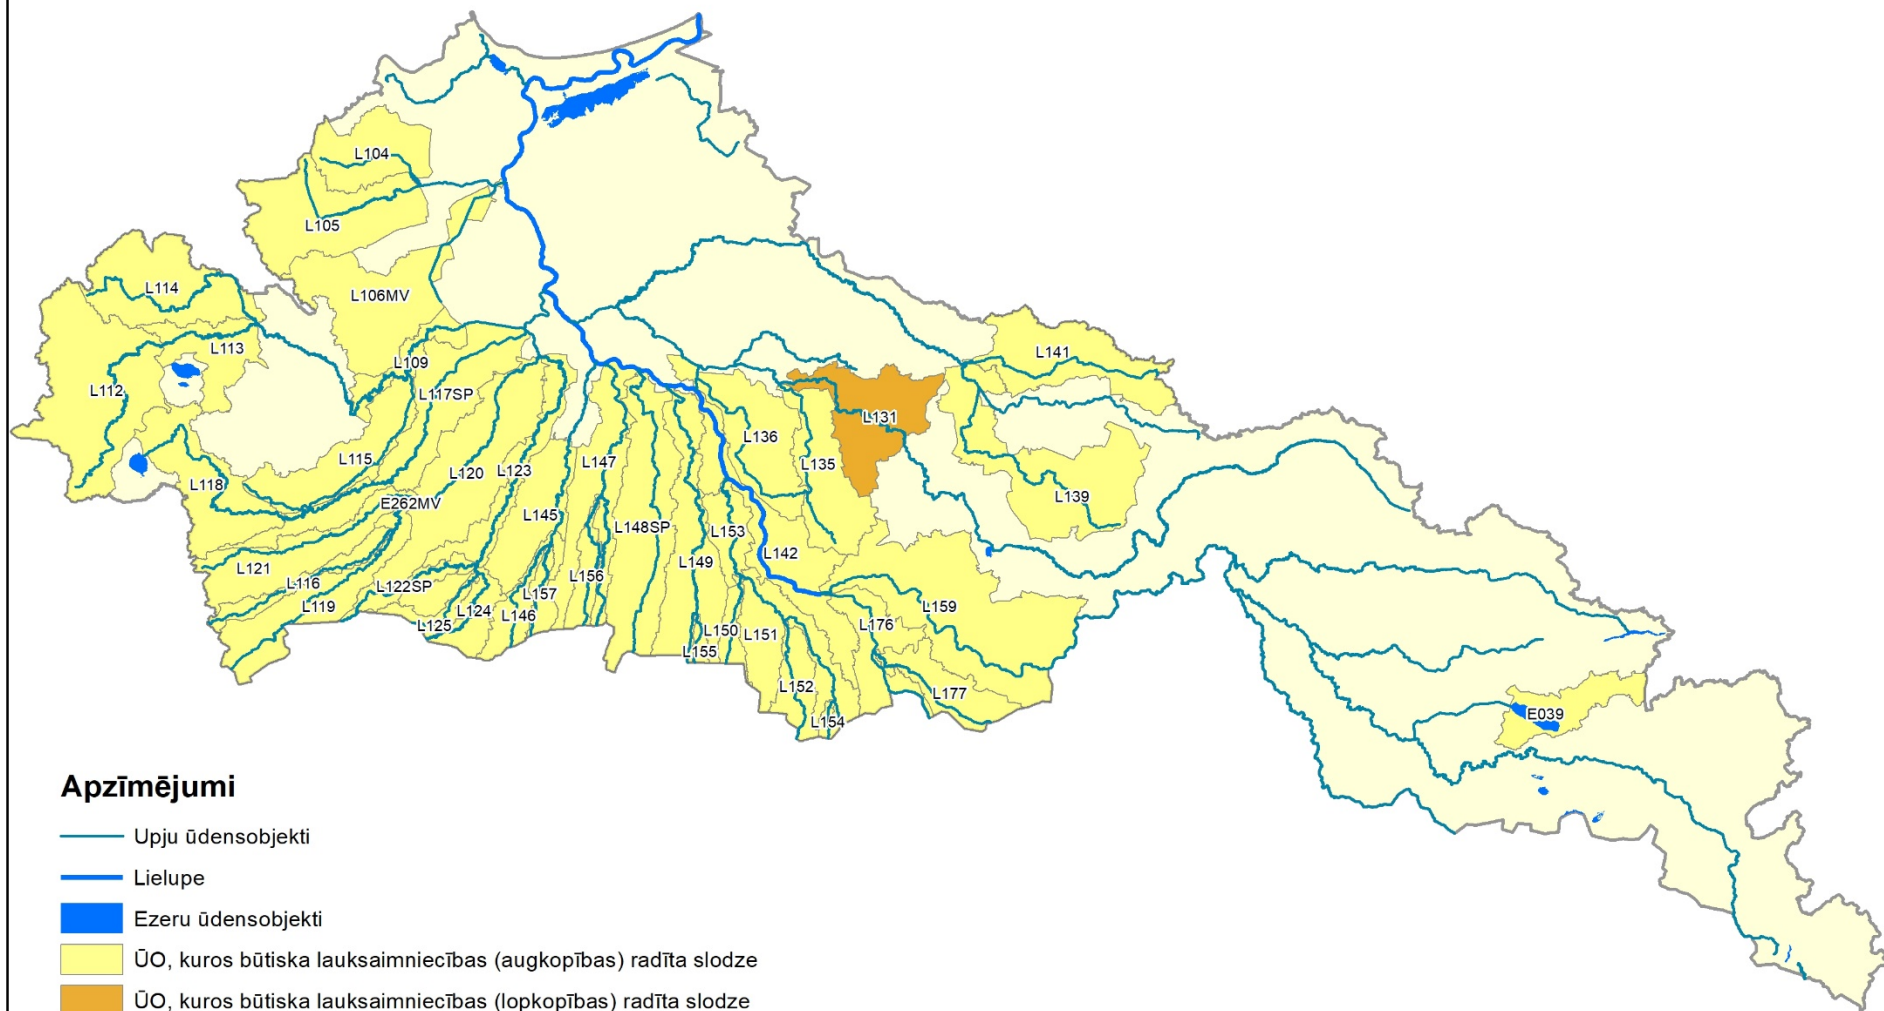

Lauksaimniecības radītā izkliedētā piesārņojuma būtiski ietekmētie ūdensobjekti Lielupes upju baseinu apgabalā

© VSIA "Latvijas Vides, ģeoloģijas un meteoroloģijas centrs", 2021

0 10 20 40
km