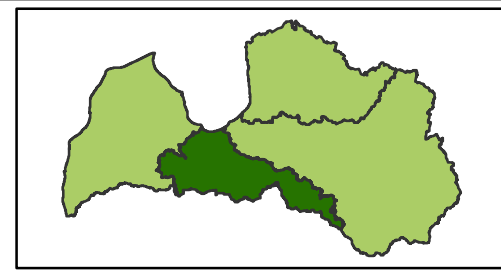

3.3.b pielikums. Lielupes upju baseinu apgabala virszemes ūdensobjektu ekoloģiskās kvalitātes/potenciāla novērtējuma ticamība 2015.-2019.g.

Apzīmējumi

Upju ūO ticamība	Ezeru ūO ticamība
Augsta	Augsta
Vidēja	Vidēja
Zema	Zema