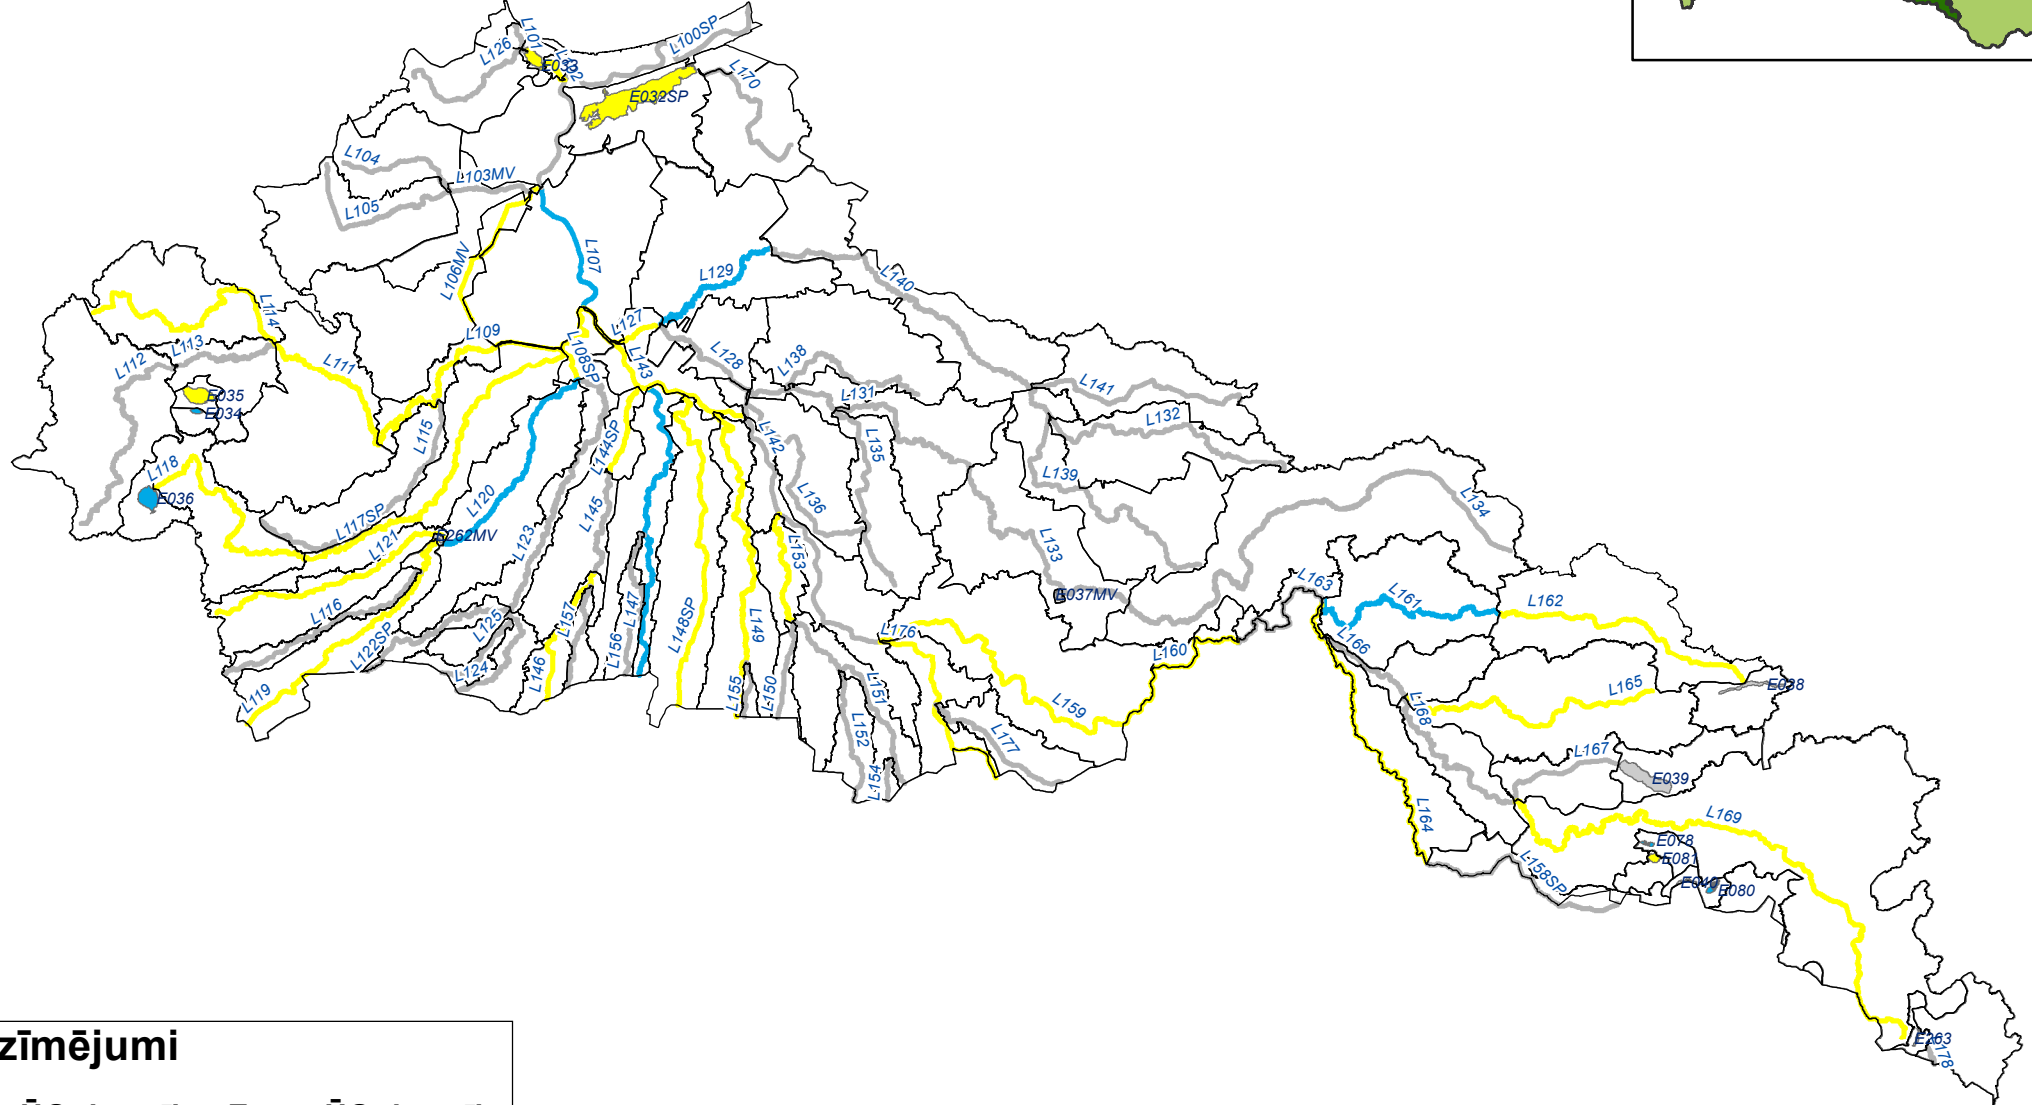

3.3.b pielikums. Lielupes upju baseinu apgabala virszemes ūdensobjektu ekoloģiskās kvalitātes/potenciāla novērtējuma ticamība 2015.-2019.g.

Apzīmējumi

Upju ūO ticamība	Ezeru ūO ticamība
Augsta	Augsta
Vidēja	Vidēja
Zema	Zema