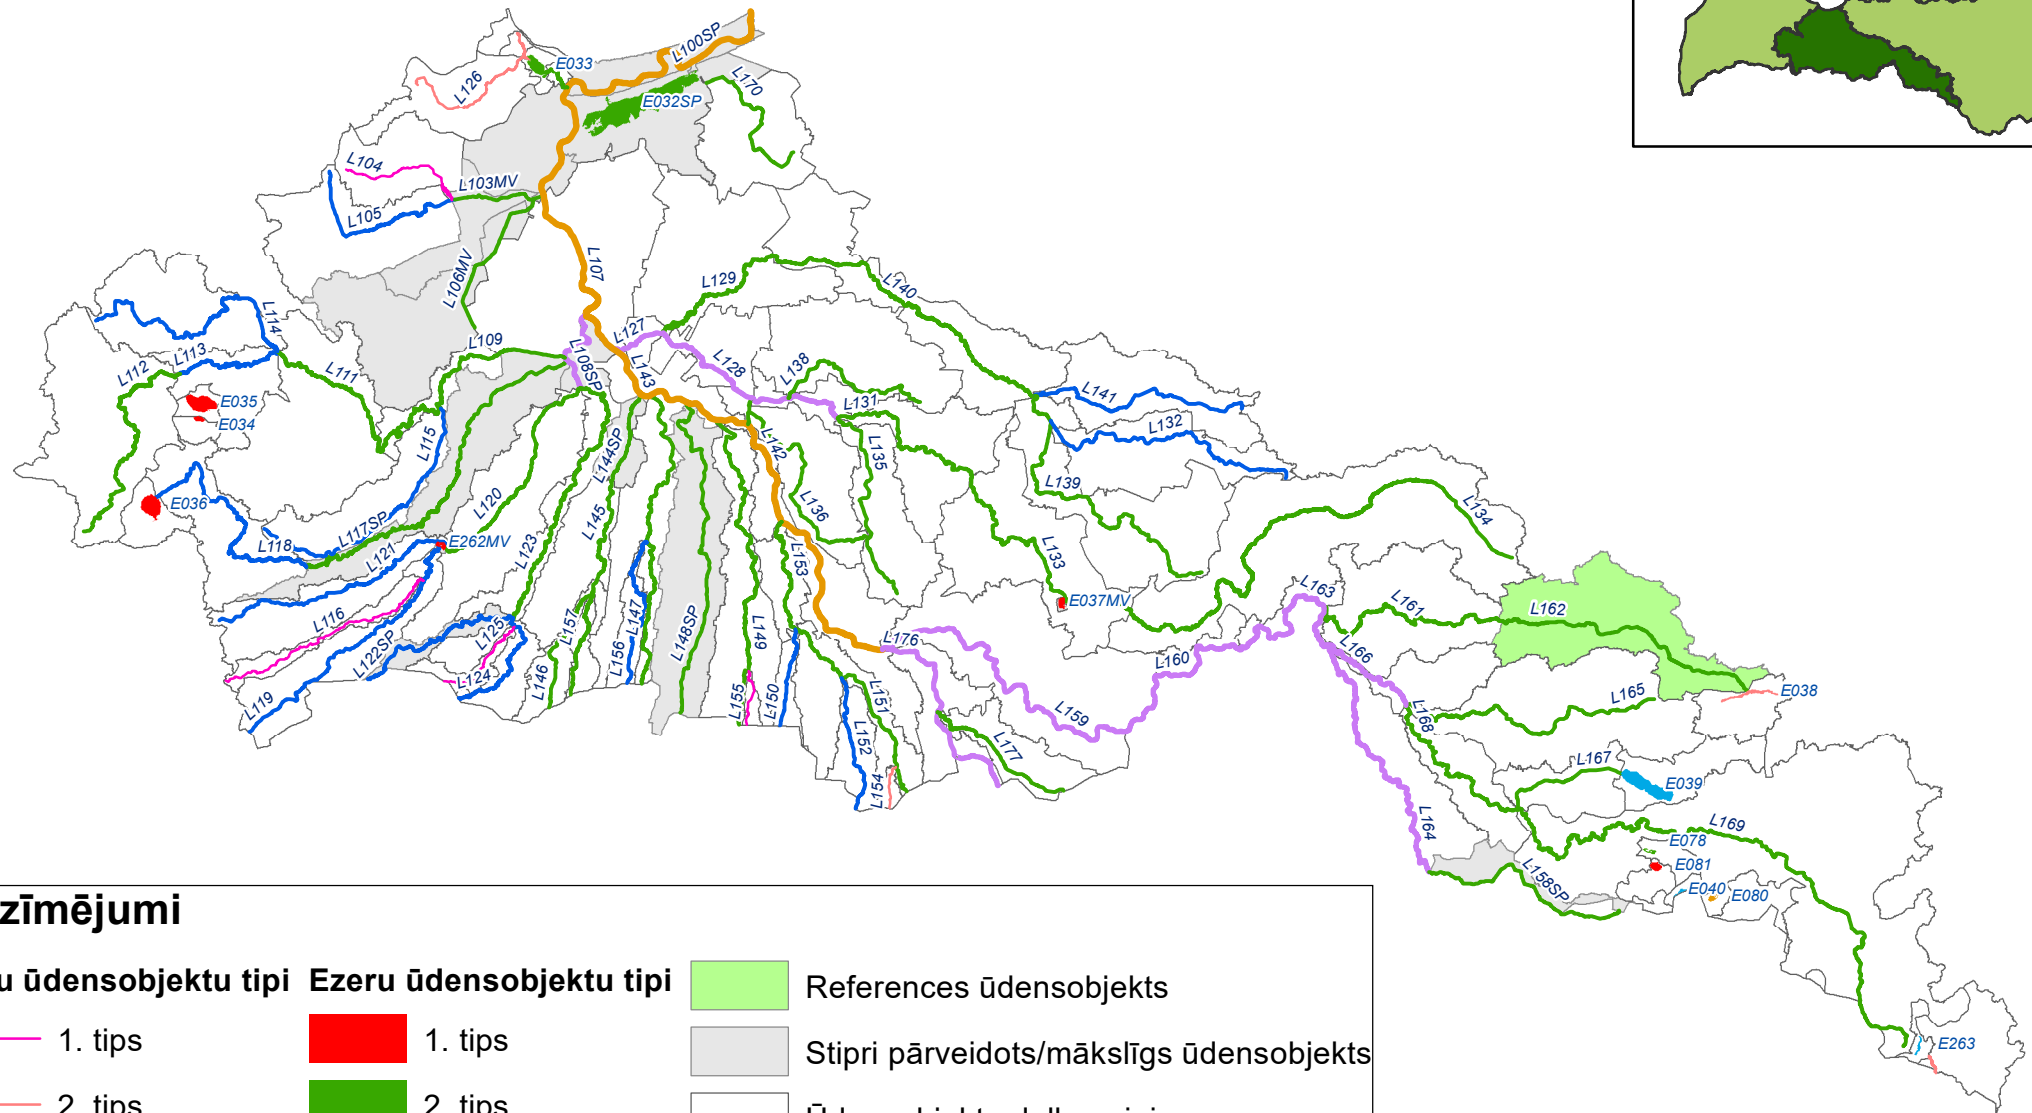

## 2.4.1.e pielikums. Lielupes upju baseinu apgabala virszemes ūdensobjektu tipi

### Apzīmējumi

Upju ūdensobjektu tipi	Ezeru ūdensobjektu tipi	References ūdensobjekts	Stipri pārveidots/mākslīgs ūdensobjekts	Ūdensobjektu daļbaseini
1. tips	1. tips			
2. tips	2. tips			
3. tips	4. tips			
4. tips	5. tips			
6. tips	6. tips			
7. tips				