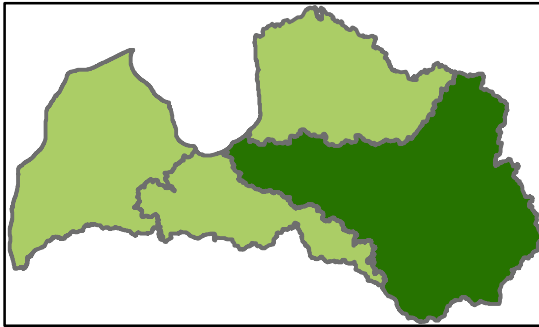

3.3.b pielikums. Daugavas upju baseinu apgabala virszemes ūdensobjektu ekoloģiskās kvalitātes/potenciāla novērtējuma ticamība 2015.-2019.g.

Apzīmējumi

Upju ŪO ticamība		Ezeru ŪO ticamība	
	Augsta		Augsta
	Vidēja		Vidēja
	Zema		Zema
	Ūdensobjektu daļbaseini		