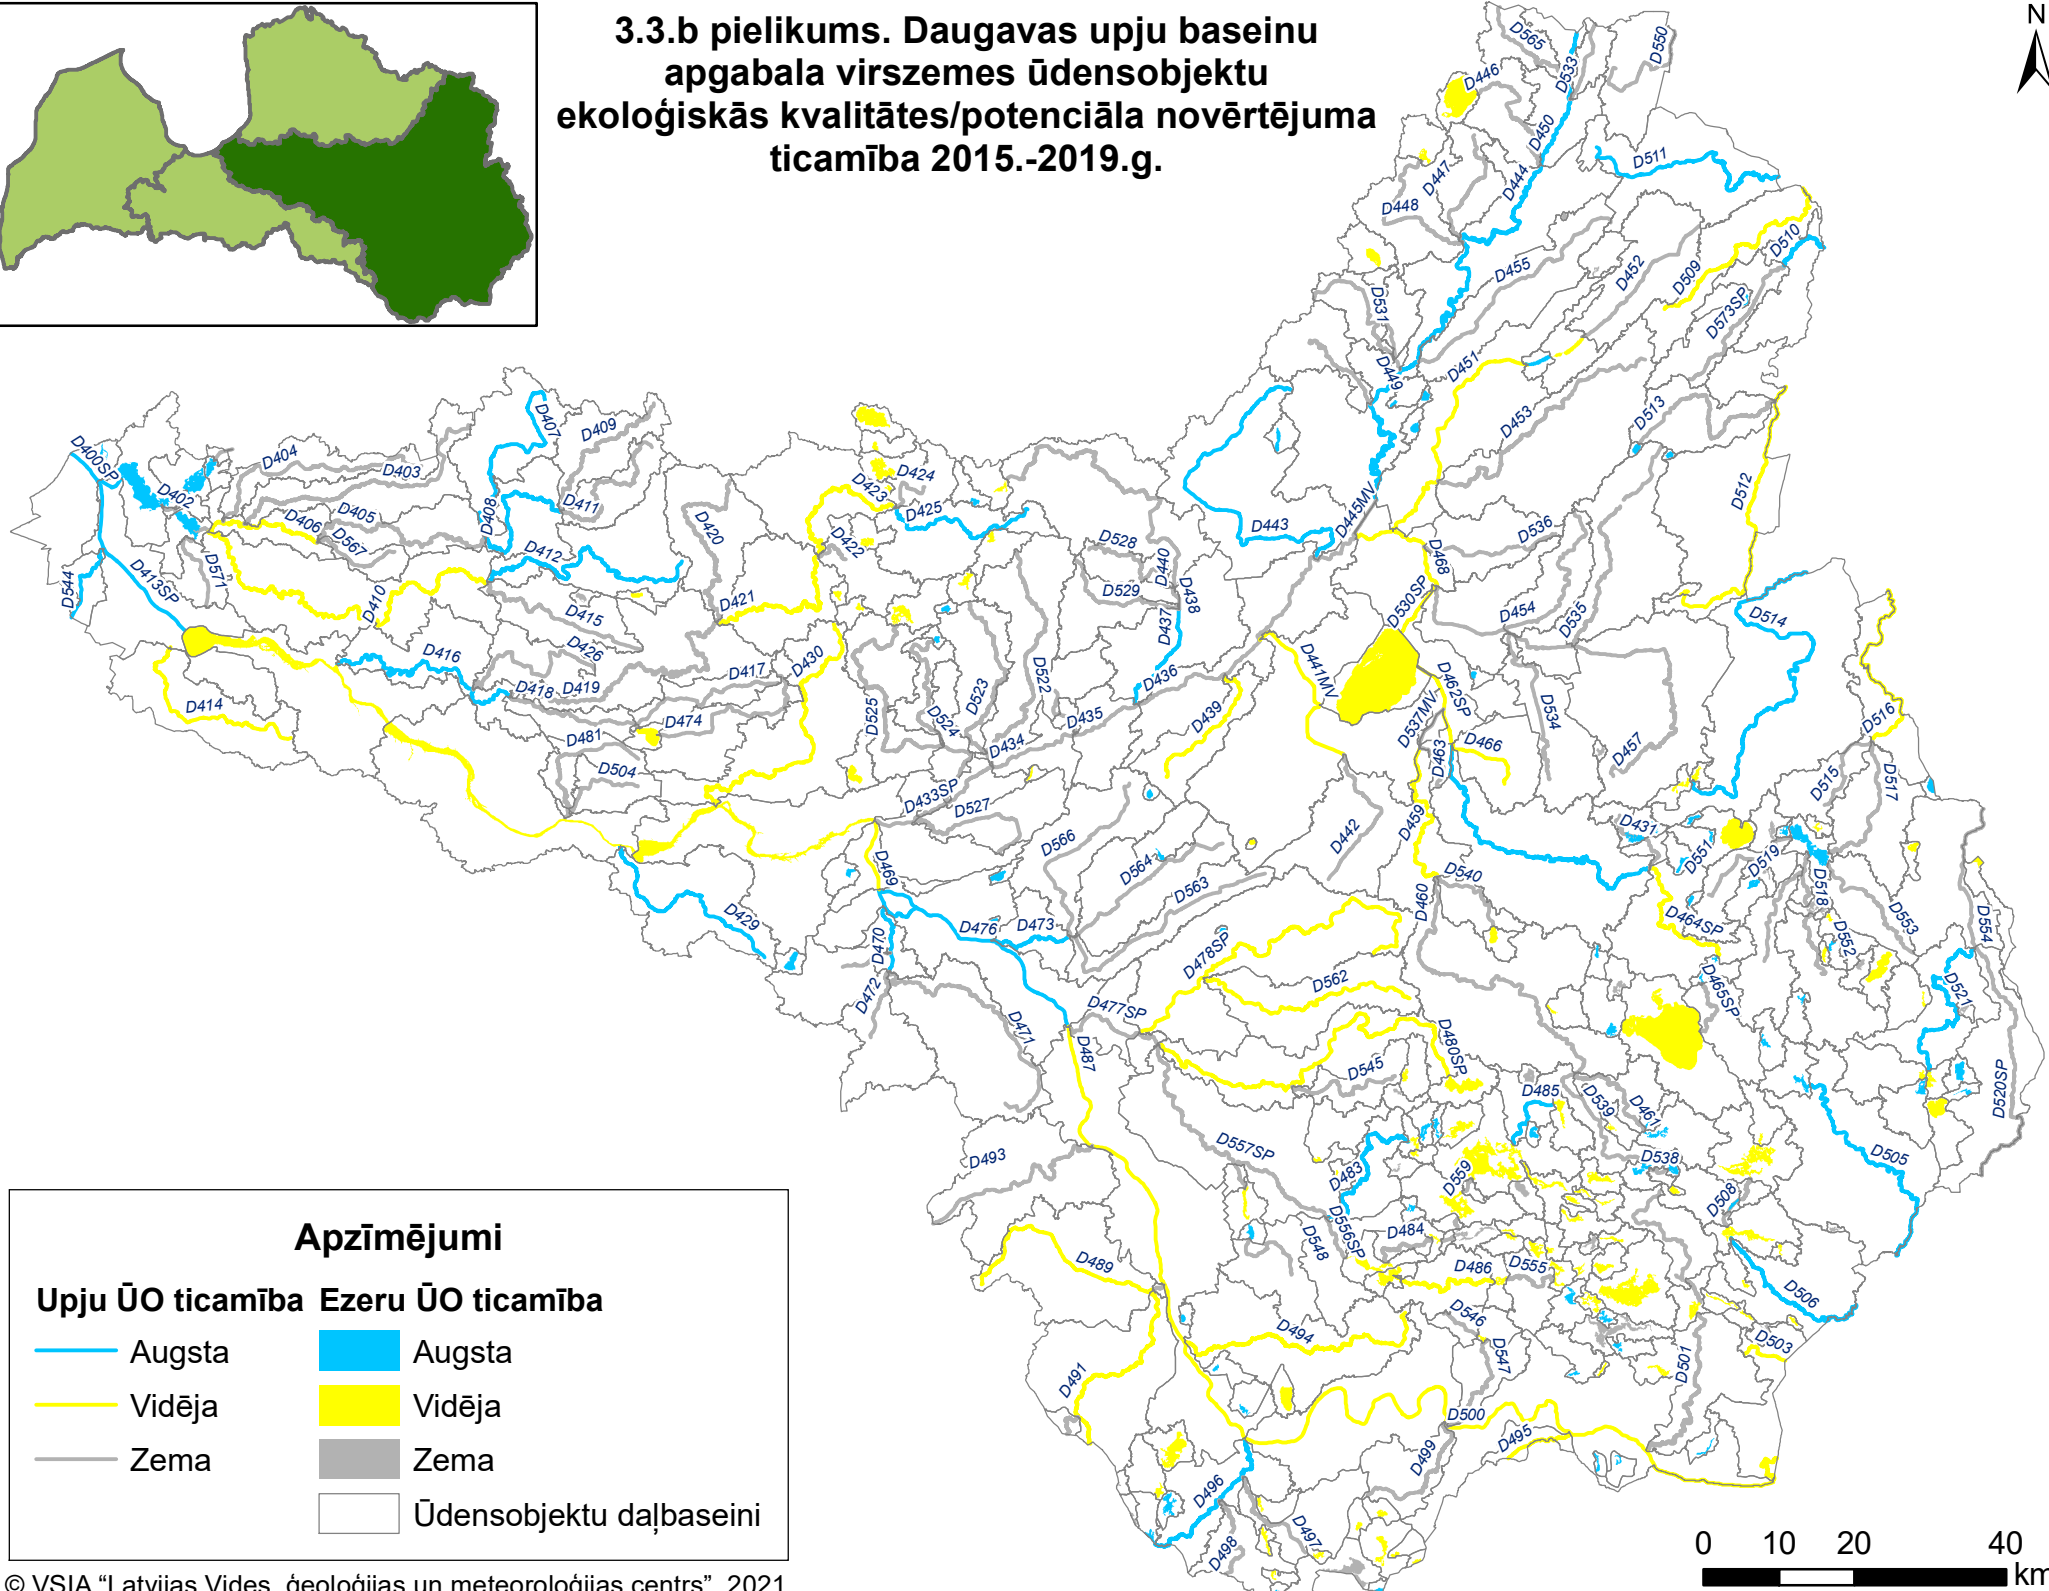

3.3.b pielikums. Daugavas upju baseinu apgabala virszemes ūdensobjektu ekoloģiskās kvalitātes/potenciāla novērtējuma ticamība 2015.-2019.g.

Apzīmējumi

Upju ŪO ticamība		Ezeru ŪO ticamība	
	Augsta		Augsta
	Vidēja		Vidēja
	Zema		Zema
	Ūdensobjektu daļbaseini		