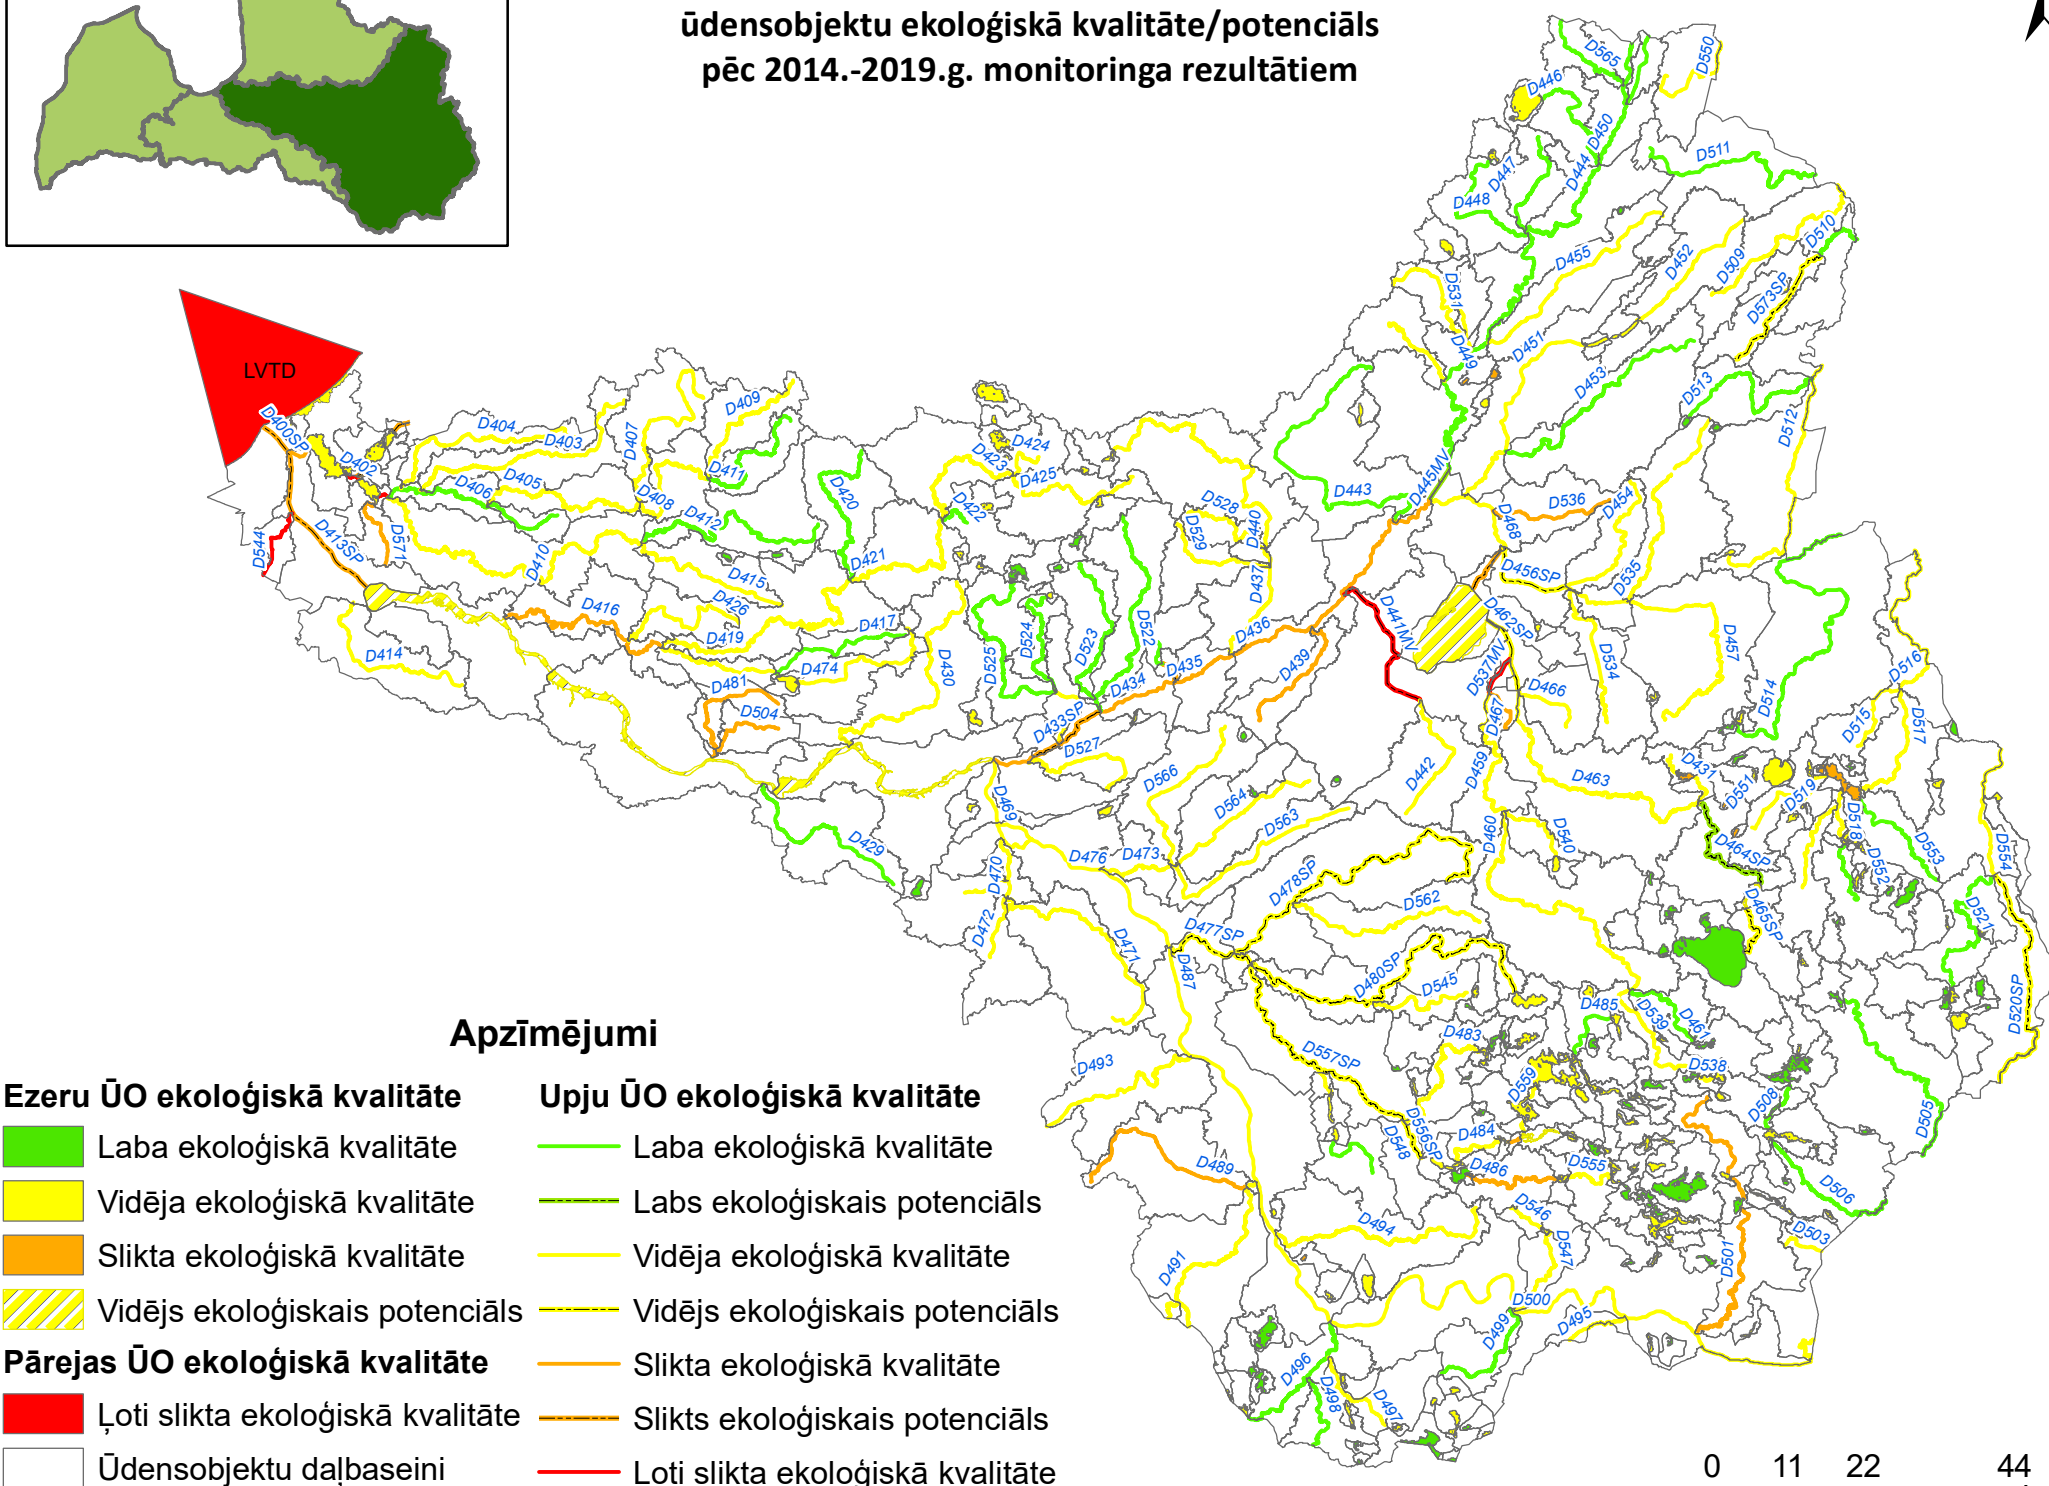

3.3.a pielikums. Daugavas upju baseinu apgabala virszemes ūdensobjektu ekoloģiskā kvalitāte/potenciāls pēc 2014.-2019.g. monitoringa rezultātiem

Apzīmējumi

Ezeru ūO ekoloģiskā kvalitāte

- Laba ekoloģiskā kvalitāte
- Vidēja ekoloģiskā kvalitāte
- Slihta ekoloģiskā kvalitāte
- Vidējs ekoloģiskais potenciāls

Pārejas ūO ekoloģiskā kvalitāte

- Ļoti slihta ekoloģiskā kvalitāte
- Ūdensobjektu daļbaseini

Upju ūO ekoloģiskā kvalitāte

- Laba ekoloģiskā kvalitāte
- Labs ekoloģiskais potenciāls
- Vidēja ekoloģiskā kvalitāte
- Vidējs ekoloģiskais potenciāls
- Slihta ekoloģiskā kvalitāte
- Slikts ekoloģiskais potenciāls
- Ļoti slihta ekoloģiskā kvalitāte
- Ļoti slikts ekoloģiskais potenciāls