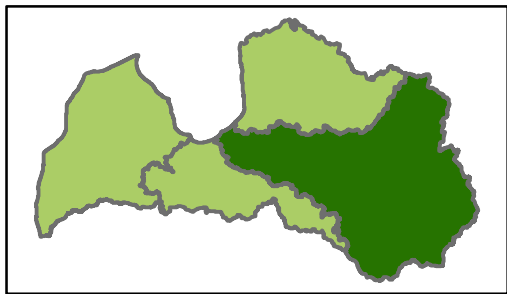

3.3.a pielikums. Daugavas upju baseinu apgabala virszemes ūdensobjektu ekoloģiskā kvalitāte/potenciāls pēc 2014.-2019.g. monitoringa rezultātiem

Apzīmējumi

Ezeru ūO ekoloģiskā kvalitāte

- Laba ekoloģiskā kvalitāte
- Vidēja ekoloģiskā kvalitāte
- Slihta ekoloģiskā kvalitāte
- Vidējs ekoloģiskais potenciāls