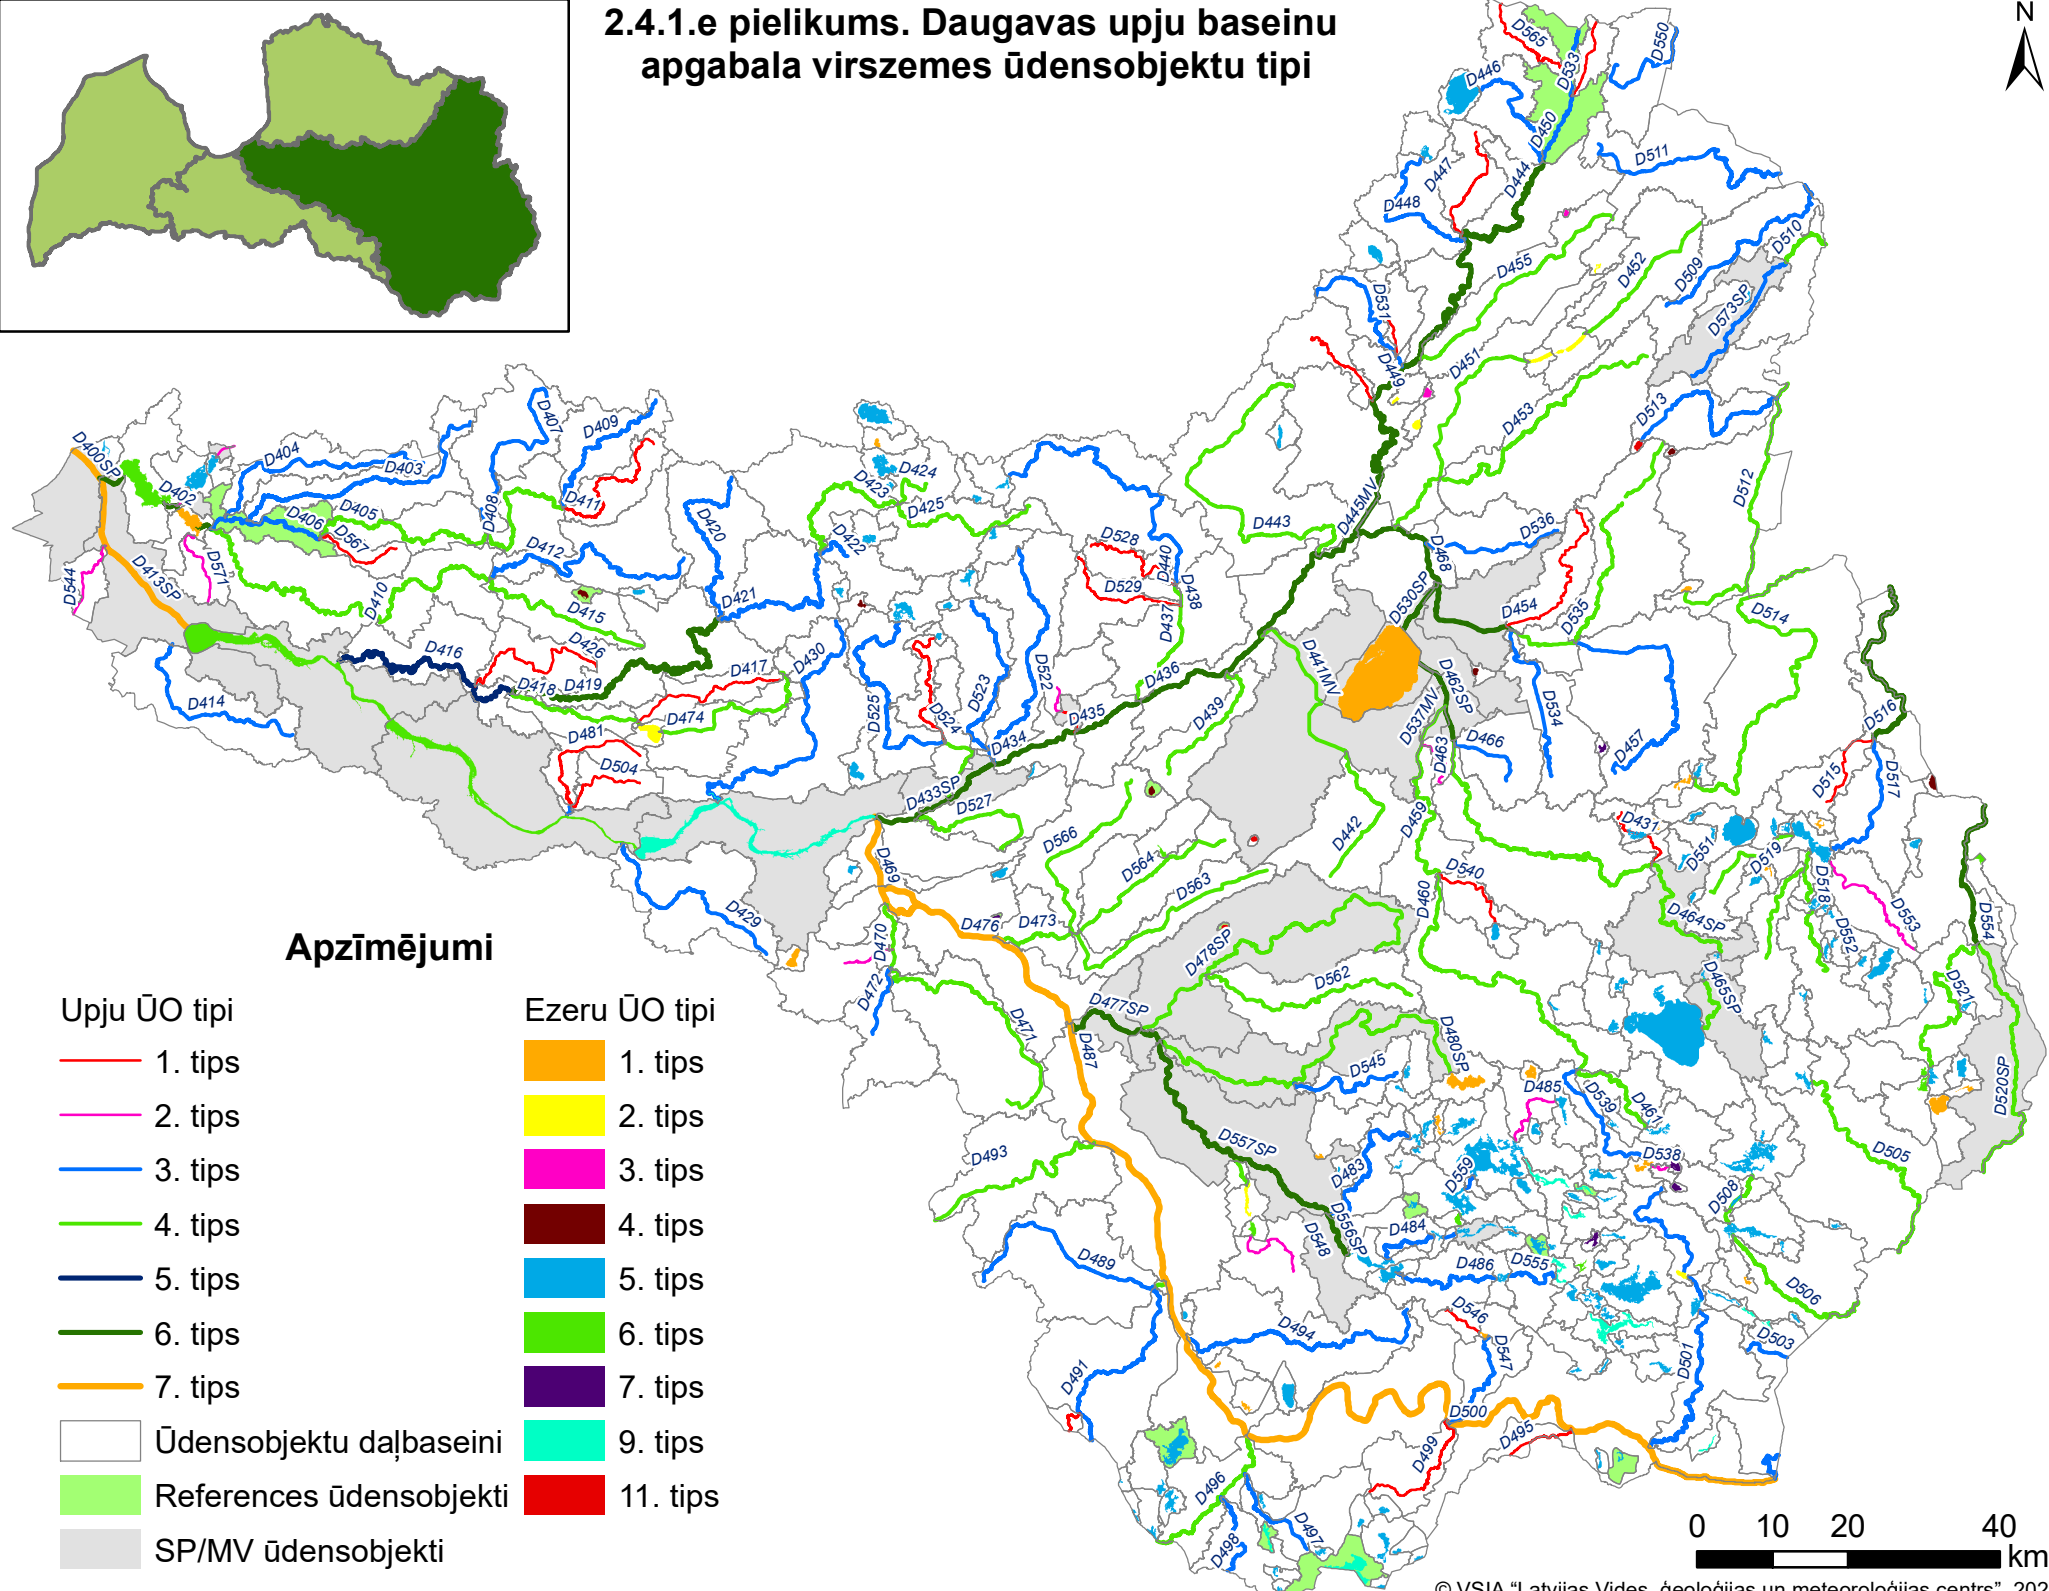

### 2.4.1.e pielikums. Daugavas upju baseinu apgabala virszemes ūdensobjektu tipi

#### Apzīmējumi

- |                           |                      |
|---------------------------|----------------------|
| <b>Upju ŪO tipi</b>       | <b>Ezeru ŪO tipi</b> |
| — 1. tips                 | — 1. tips            |
| — 2. tips                 | — 2. tips            |
| — 3. tips                 | — 3. tips            |
| — 4. tips                 | — 4. tips            |
| — 5. tips                 | — 5. tips            |
| — 6. tips                 | — 6. tips            |
| — 7. tips                 | — 7. tips            |
| □ Ūdensobjektu daļbaseini | □ 9. tips            |
| ■ References ūdensobjekti | ■ 11. tips           |
| ■ SP/MV ūdensobjekti      |                      |