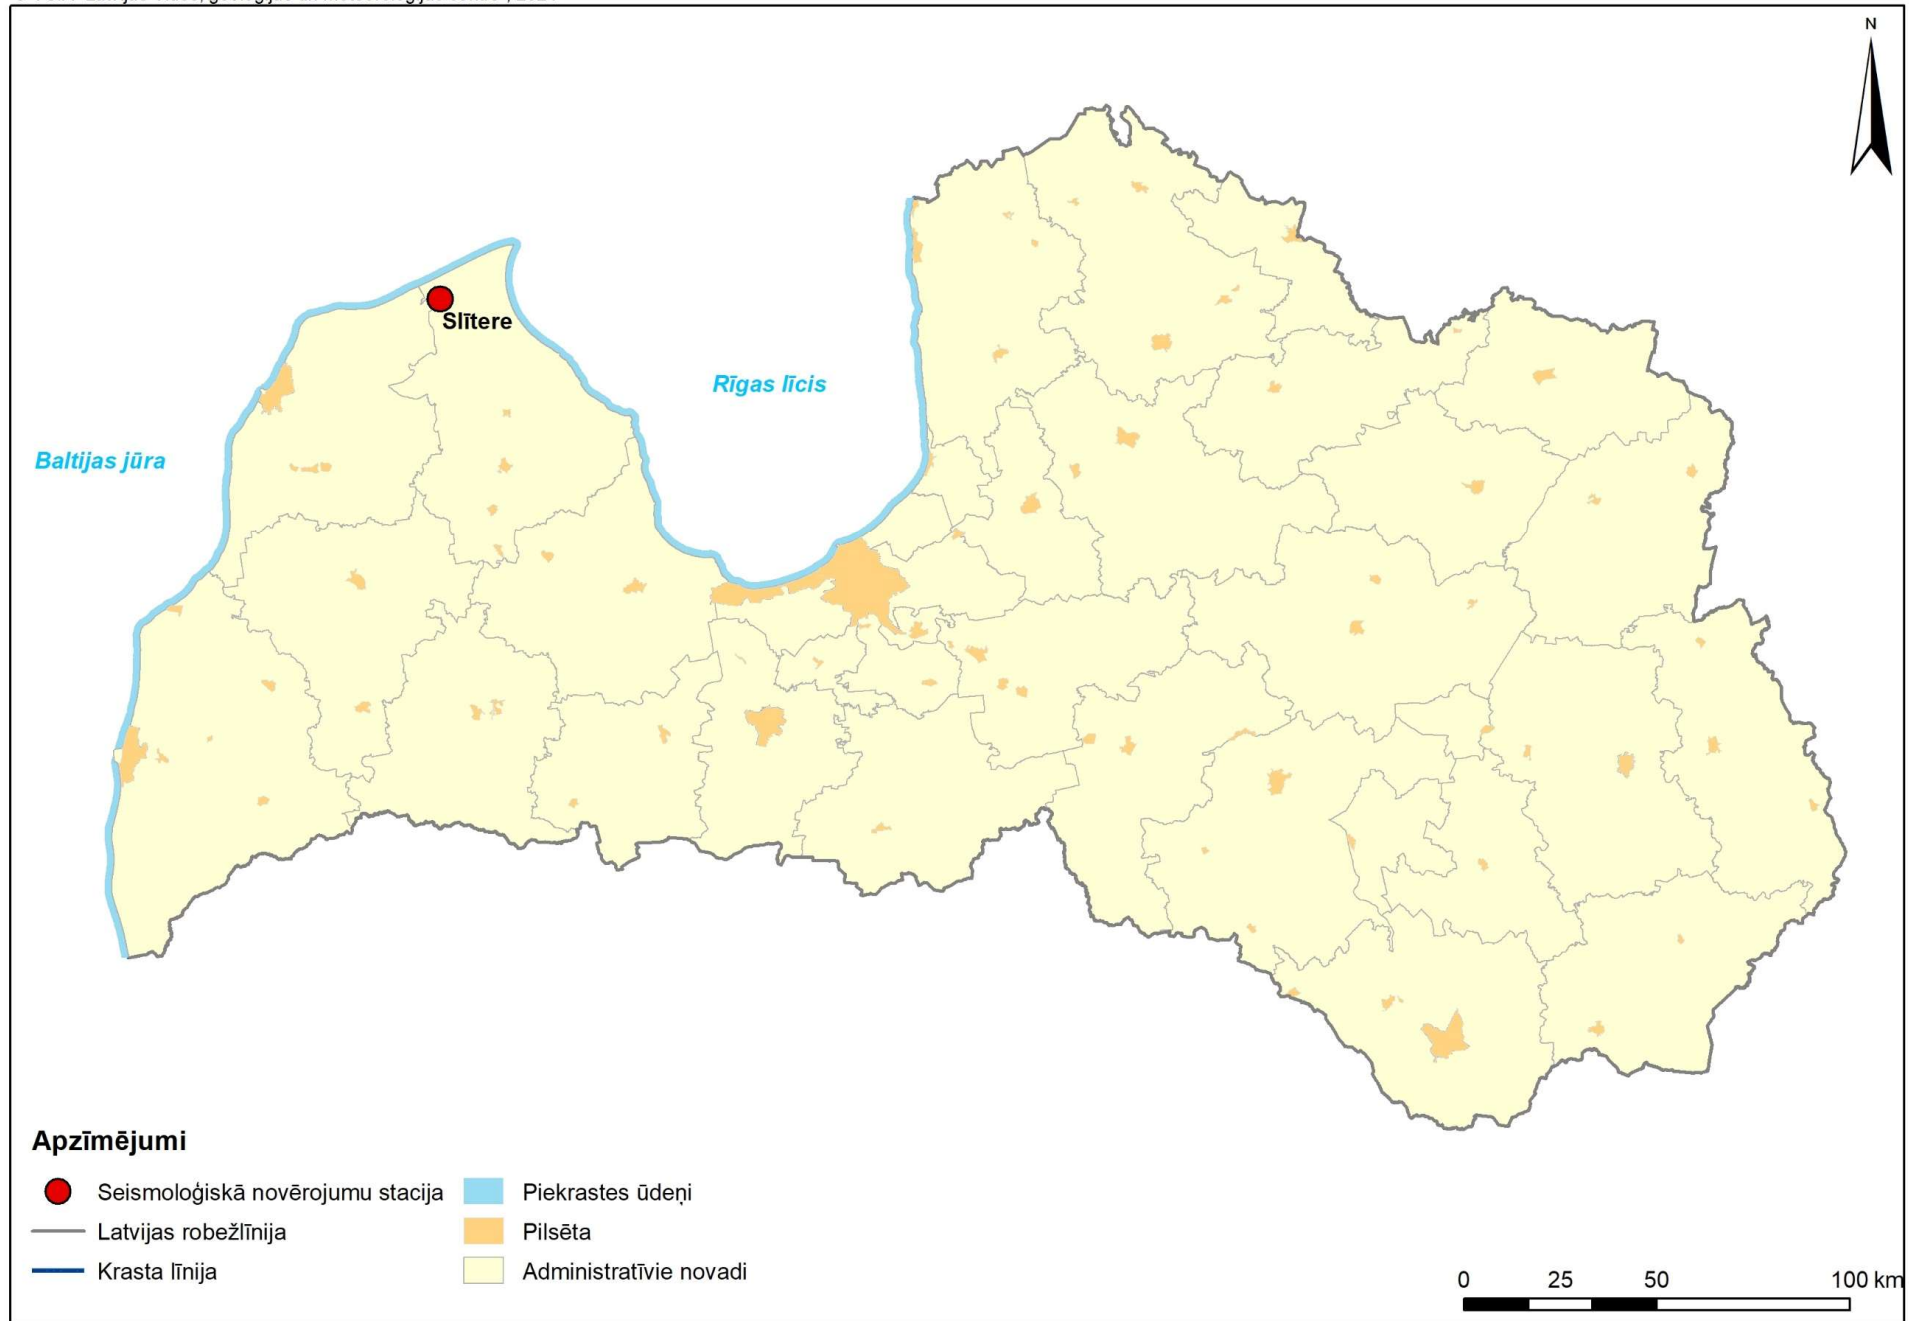

SEISMOLOĢISKIE NOVĒROJUMI 2024. GADĀ

© VSIA "Latvijas Vides, ģeoloģijas un meteoroloģijas centrs", 2024

1:1 700 000