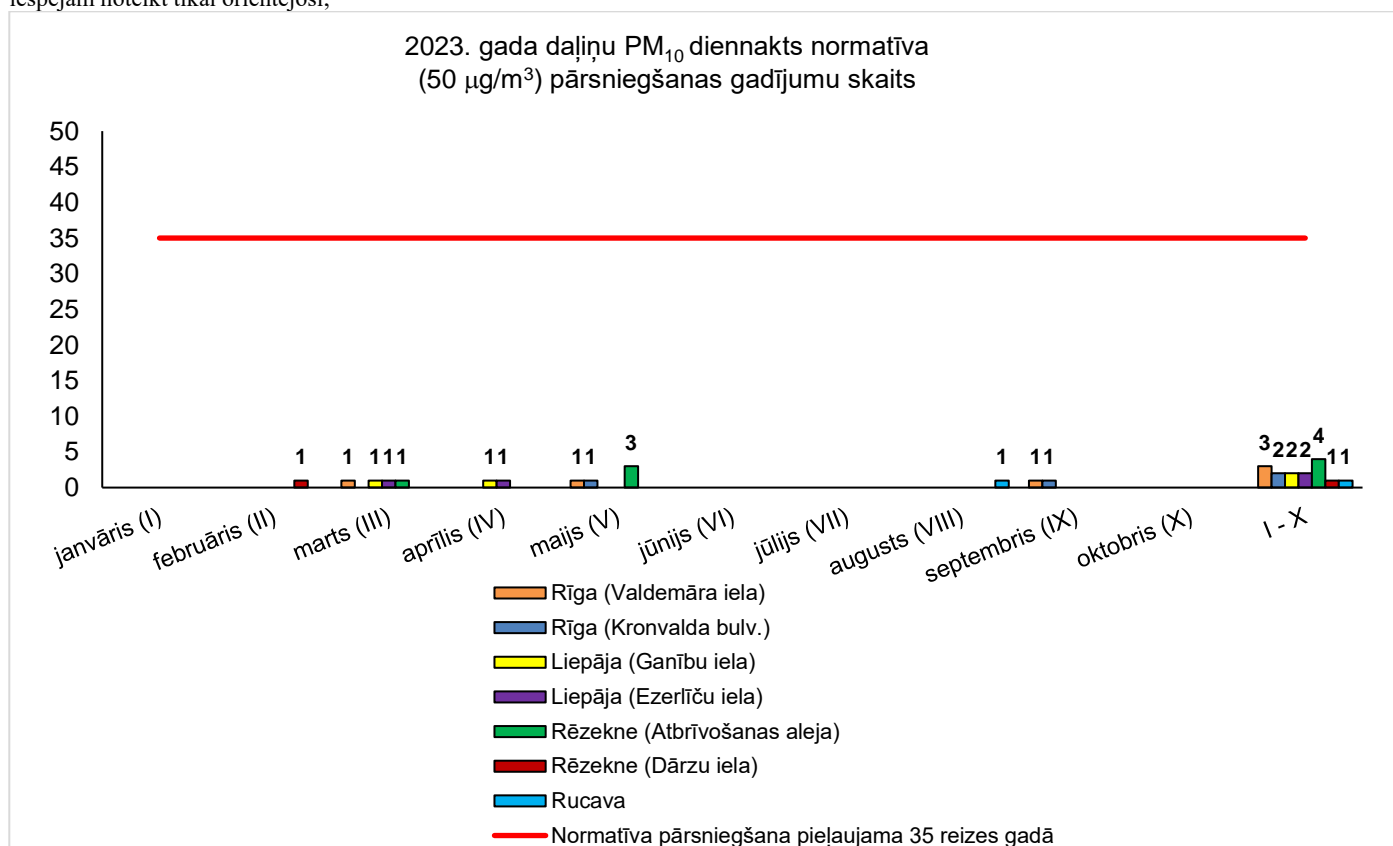

| Pilsēta, iela | Sēra dioksīds | Slāpekļa dioksīds | Ozons | Oglekļa oksīds | Benzols* | Daļiņas PM ₁₀ | Daļiņas PM _{2,5} * |
|------------------------------------|---------------------------------------|--------------------------------------|---------------------------------------|-------------------|------------------|--|-----------------------------|
| | diennakts vērtība/ stundas vērtība | stundas vērtība/ kalendārais gads | stundas vērtība/ 8 stundas vērtība | 8 stundas vērtība | kalendārais gads | diennakts vērtība/ kalendārais gads | kalendārais gads |
| Rīga, Valdemāra iela 65 | - | nav pārsniegts | nav pārsniegts | nav pārsniegts | nav pārsniegts | nav pārsniegts | - |
| Rīga, Kronvalda bulvāris 4 | nav pārsniegts | nav pārsniegts | nav pārsniegts | - | nav pārsniegts | nav pārsniegts | nav pārsniegts |
| Liepāja, Ganību iela | nav pārsniegts | nav pārsniegts | nav pārsniegts | - | nav pārsniegts | nav pārsniegts | nav pārsniegts |
| Liepāja, Ezerlīču iela 1 | - | nav pārsniegts | nav pārsniegts | nav pārsniegts | nav pārsniegts | nav pārsniegts | - |
| Rēzekne, Atbrīvošanas aleja 115A | - | nav pārsniegts | nav pārsniegts | nav pārsniegts | nav pārsniegts | nav pārsniegts | - |
| Rēzekne, Dārzu iela | nav pārsniegts | nav pārsniegts | nav pārsniegts | - | nav pārsniegts | nav pārsniegts | nav pārsniegts |
| Ventspils, Pārventa, Talsu iela 31 | - | - | - | - | - | nav pārsniegts | nav pārsniegts |
| Rucava | nav pārsniegts | nav pārsniegts | nav pārsniegts | - | - | nav pārsniegts | nav pārsniegts |

Piezīmes: - mērījumi netika veikti; *- benzolam un daļiņām PM_{2,5} ir noteikts gada normatīvs, tādēļ atbilstību gaisa kvalitātes normatīviem iespējam noteikt tikai orientējoši;

2023. gada jūlijā un augustā