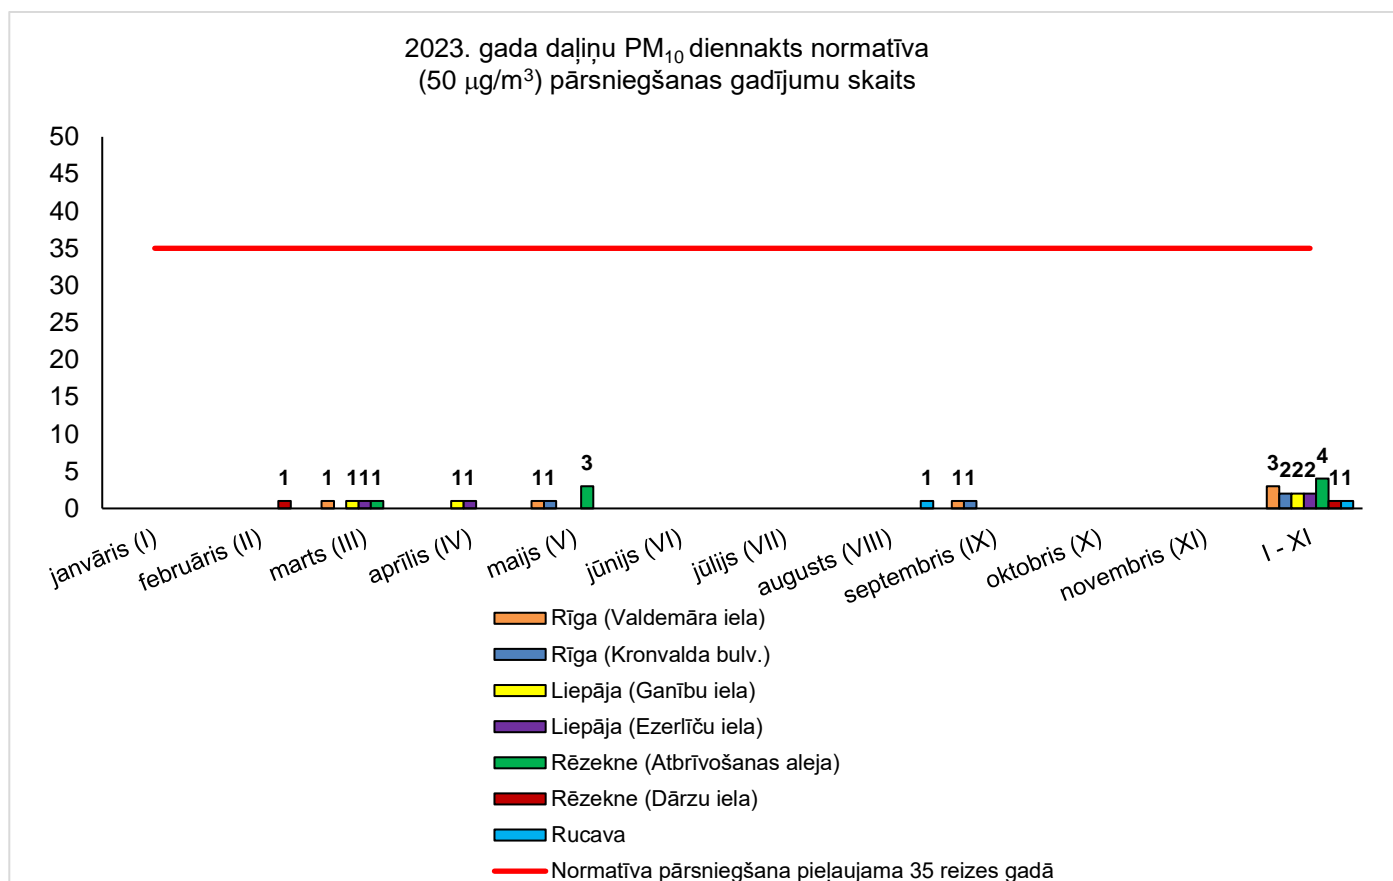

Pilsēta, iela	Sēra dioksīds	Slāpekļa dioksīds	Ozons	Oglekļa oksīds	Benzols*	Daļiņas PM <sub>10</sub>	Daļiņas PM <sub>2,5</sub> *
	diennakts vērtība/ stundas vērtība	stundas vērtība/ kalendārais gads	stundas vērtība/ 8 stundas vērtība	8 stundas vērtība	kalendārais gads	diennakts vērtība/ kalendārais gads	kalendārais gads
Rīga, Valdemāra iela 65	-	nav pārsniegts	nav pārsniegts	nav pārsniegts	nav pārsniegts	nav pārsniegts	-
Rīga, Kronvalda bulvāris 4	nav pārsniegts	nav pārsniegts	nav pārsniegts	-	nav pārsniegts	nav pārsniegts	nav pārsniegts
Liepāja, Ganību iela	nav pārsniegts	nav pārsniegts	nav pārsniegts	-	nav pārsniegts	nav pārsniegts	nav pārsniegts
Liepāja, Ezerlīču iela 1	-	nav pārsniegts	nav pārsniegts	nav pārsniegts	nav pārsniegts	nav pārsniegts	-
Rēzekne, Atbrīvošanas aleja 115A	-	nav pārsniegts	nav pārsniegts	nav pārsniegts	nav pārsniegts	nav pārsniegts	-
Rēzekne, Dārzu iela	nav pārsniegts	nav pārsniegts	nav pārsniegts	-	nav pārsniegts	nav pārsniegts	nav pārsniegts
Ventspils, Pārventa, Talsu iela 31	-	-	-	-	-	nav pārsniegts	nav pārsniegts
Rucava	nav pārsniegts	nav pārsniegts	nav pārsniegts	-	-	nav pārsniegts	nav pārsniegts

**Piezīmes:** - mērījumi netika veikti; \*- benzolam un daļiņām PM<sub>2,5</sub> ir noteikts gada normatīvs, tādēļ atbilstību gaisa kvalitātes normatīviem iespējam noteikt tikai orientējoši;