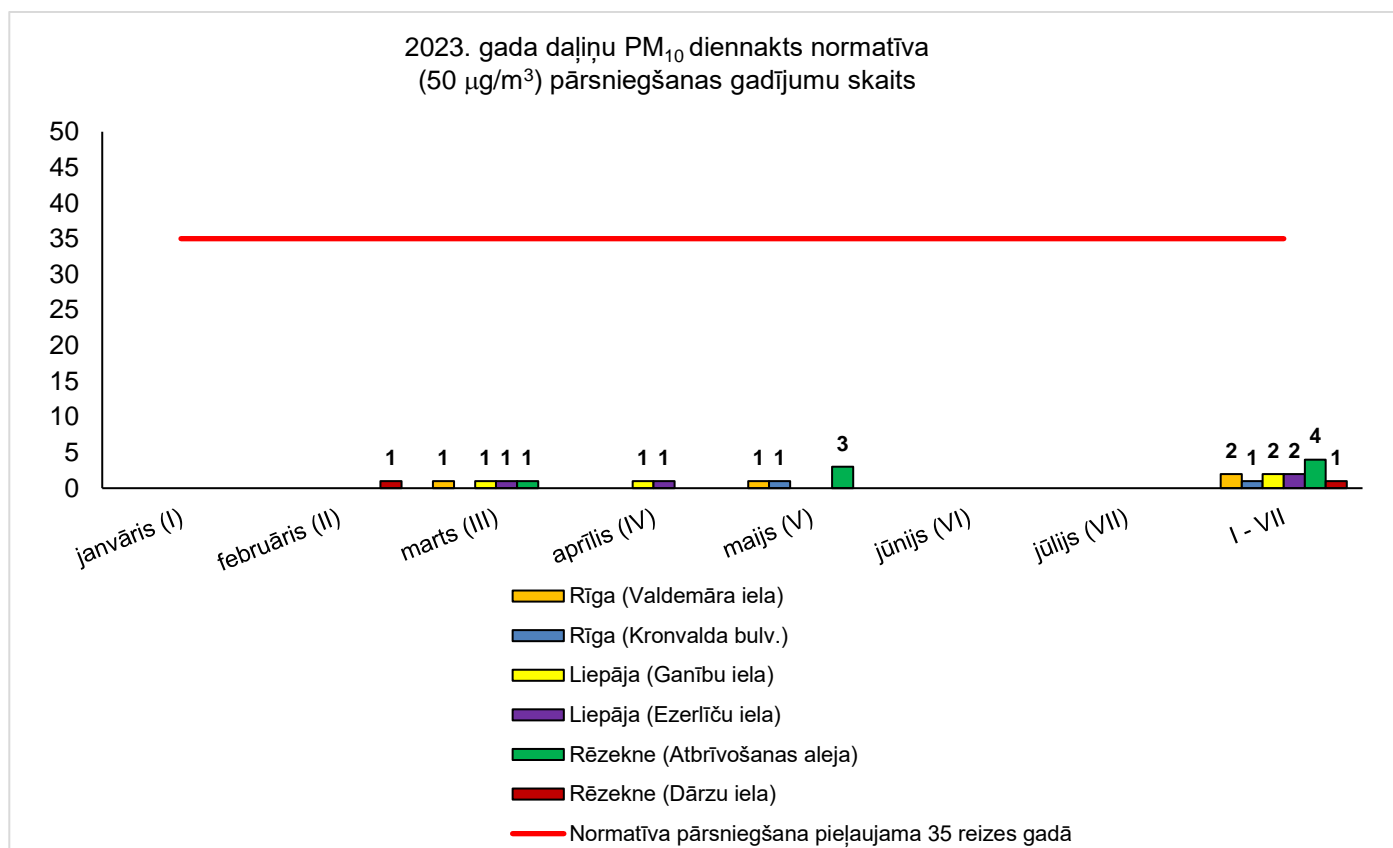

Pilsēta, iela	Sēra dioksīds	Slāpekļa dioksīds	Ozons	Oglekļa oksīds	Benzols*	Daļiņas PM <sub>10</sub>	Daļiņas PM <sub>2,5</sub> *
	diennakts vērtība/ stundas vērtība	stundas vērtība/ kalendārais gads	stundas vērtība/ 8 stundas vērtība	8 stundas vērtība	kalendārais gads	diennakts vērtība/ kalendārais gads	kalendārais gads
Rīga, Valdemāra iela 65	-	nav pārsniegts	nav pārsniegts	nav pārsniegts	nav pārsniegts	nav pārsniegts	-
Rīga, Kronvalda bulvāris 4	nav pārsniegts	nav pārsniegts	nav pārsniegts	-	nav pārsniegts	nav pārsniegts	nav pārsniegts
Liepāja, Ganību iela	nav pārsniegts	nav pārsniegts	nav pārsniegts	-	nav pārsniegts	nav pārsniegts	nav pārsniegts
Liepāja, Ezerlīču iela 1	-	nav pārsniegts	nav pārsniegts	nav pārsniegts	nav pārsniegts	nav pārsniegts	-
Rēzekne, Atbrīvošanas aleja 115A	-	nav pārsniegts	nav pārsniegts	nav pārsniegts	nav pārsniegts	nav pārsniegts	-
Rēzekne, Dārzu iela	nav pārsniegts	nav pārsniegts	nav pārsniegts	-	nav pārsniegts	nav pārsniegts	nav pārsniegts
Ventspils, Pārventa, Talsu iela 31	-	-	-	-	-	nav pārsniegts	nav pārsniegts
Rucava	nav pārsniegts	nav pārsniegts	nav pārsniegts	-	-	nav pārsniegts	nav pārsniegts

**Piezīmes:** - mērījumi netika veikti; \*- benzolam un daļiņām PM<sub>2,5</sub> ir noteikts gada normatīvs, tādēļ atbilstību gaisa kvalitātes normatīviem iespējam noteikt tikai orientējoši;