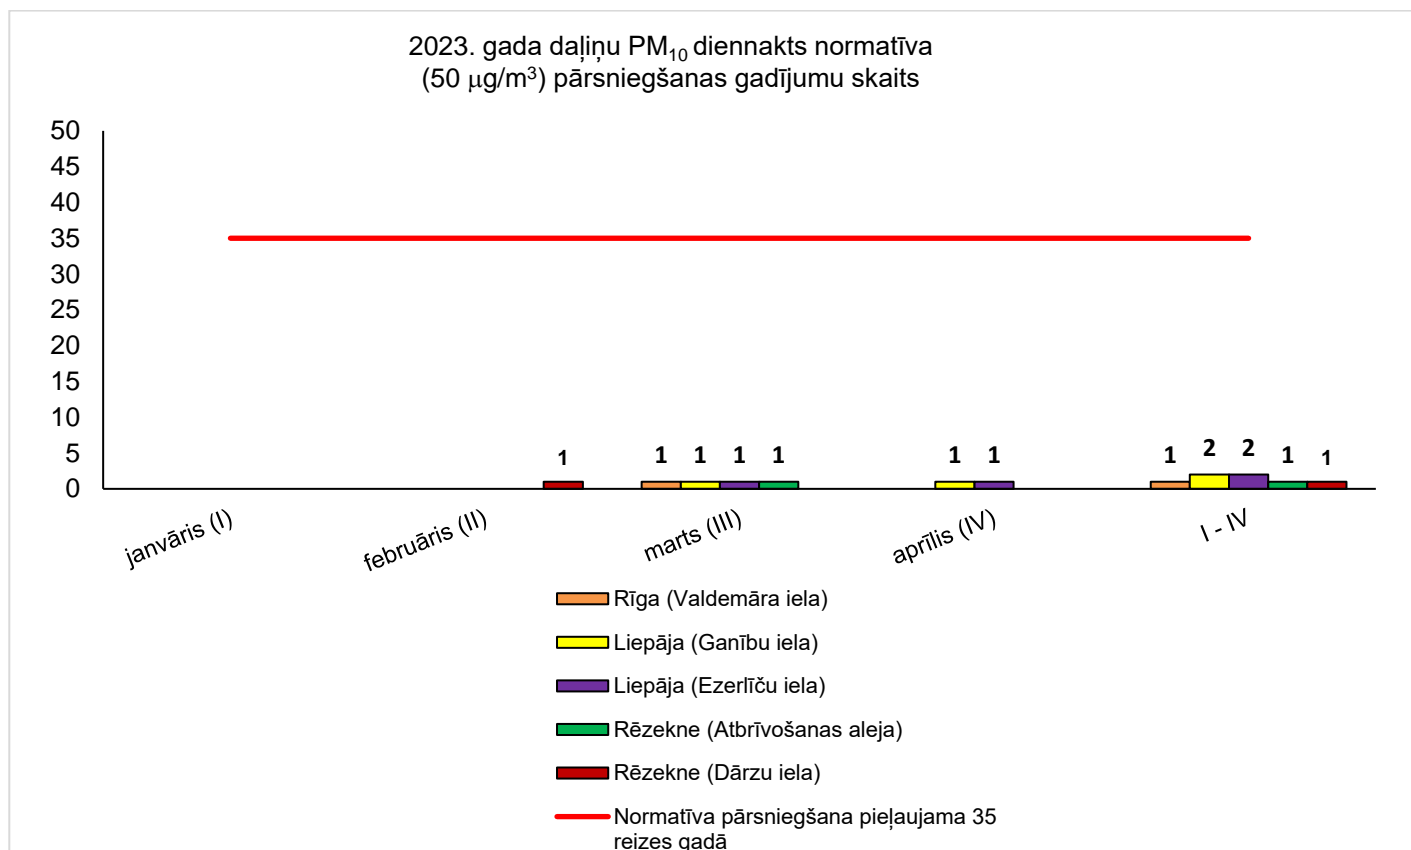

Pilsēta, iela	Sēra dioksīds	Slāpekļa dioksīds	Ozons	Oglekļa oksīds	Benzols*	Daļiņas PM <sub>10</sub>	Daļiņas PM <sub>2,5</sub> *
	diennakts vērtība/ stundas vērtība	stundas vērtība/ kalendārais gads	stundas vērtība/ 8 stundas vērtība	8 stundas vērtība	kalendārais gads	diennakts vērtība/ kalendārais gads	kalendārais gads
Rīga, Valdemāra iela 65	-	nav pārsniegts	nav pārsniegts	nav pārsniegts	nav pārsniegts	nav pārsniegts	-
Rīga, Kronvalda bulvāris 4	nav pārsniegts	nav pārsniegts	nav pārsniegts	-	nav pārsniegts	nav pārsniegts	nav pārsniegts
Liepāja, Ganību iela	nav pārsniegts	nav pārsniegts	nav pārsniegts	-	nav pārsniegts	nav pārsniegts	nav pārsniegts
Liepāja, Ezerlīču iela 1	-	nav pārsniegts	nav pārsniegts	nav pārsniegts	nav pārsniegts	nav pārsniegts	-
Rēzekne, Atbrīvošanas aleja 115A	-	nav pārsniegts	nav pārsniegts	nav pārsniegts	nav pārsniegts	nav pārsniegts	-
Rēzekne, Dārzu iela	nav pārsniegts	nav pārsniegts	nav pārsniegts	-	nav pārsniegts	nav pārsniegts	nav pārsniegts
Ventspils, Pārventa, Talsu iela 31	-	-	-	-	-	nav pārsniegts	nav pārsniegts
Rucava	nav pārsniegts	nav pārsniegts	nav pārsniegts	-	-	nav pārsniegts	nav pārsniegts

**Piezīmes:** - mērījumi netika veikti; \*- benzolam un daļiņām PM<sub>2,5</sub> ir noteikts gada normatīvs, tādēļ atbilstību gaisa kvalitātes normatīviem iespējam noteikt tikai orientējoši;