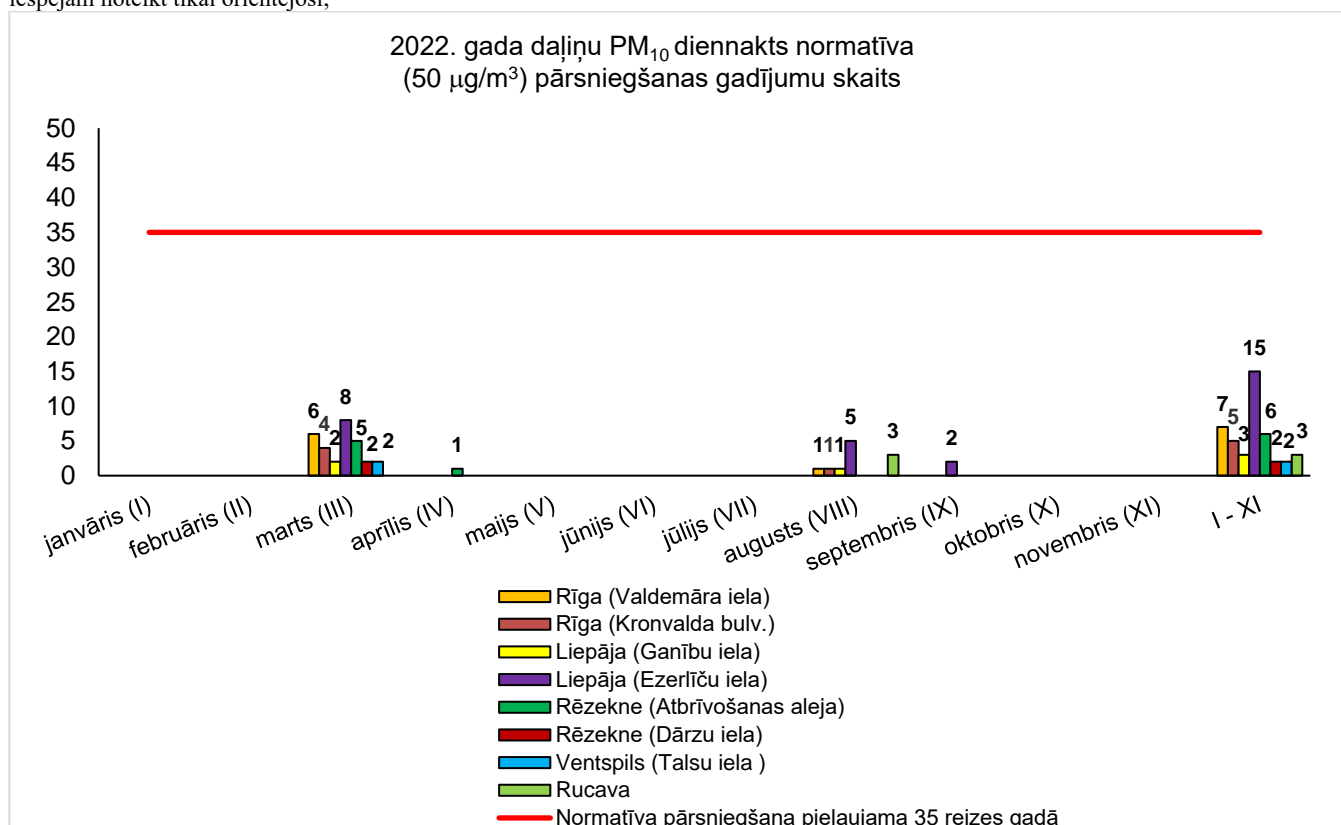

Pilsēta, iela	Sēra dioksīds	Slāpekļa dioksīds	Ozons	Oglekļa oksīds	Benzols*	Daļiņas PM <sub>10</sub>	Daļiņas PM <sub>2,5</sub> *
	diennakts vērtība/ stundas vērtība	stundas vērtība/ kalendārais gads	stundas vērtība/ 8 stundas vērtība	8 stundas vērtība	kalendārais gads	diennakts vērtība/ kalendārais gads	kalendārais gads
Rīga, Valdemāra iela 65	-	nav pārsniegts	nav pārsniegts	nav pārsniegts	nav pārsniegts	nav pārsniegts	-
Rīga, Kronvalda bulvāris 4	nav pārsniegts	nav pārsniegts	nav pārsniegts	-	nav pārsniegts	nav pārsniegts	nav pārsniegts
Liepāja, Ganību iela	nav pārsniegts	nav pārsniegts	nav pārsniegts	-	nav pārsniegts	nav pārsniegts	nav pārsniegts
Liepāja, Ezerlīču iela 1	-	nav pārsniegts	nav pārsniegts	nav pārsniegts	nav pārsniegts	nav pārsniegts	-
Rēzekne, Atbrīvošanas aleja 115 A	-	nav pārsniegts	nav pārsniegts	nav pārsniegts	nav pārsniegts	nav pārsniegts	-
Rēzekne, Dārzu iela	nav pārsniegts	nav pārsniegts	nav pārsniegts	-	nav pārsniegts	nav pārsniegts	nav pārsniegts
Ventspils, Pārventa, Talsu iela 31	-	-	-	-	-	nav pārsniegts	nav pārsniegts
Rucava	nav pārsniegts	nav pārsniegts	nav pārsniegts	-	-	nav pārsniegts	nav pārsniegts

**Piezīmes:** - mērījumi netika veikti; \*- benzolam un daļiņām PM<sub>2,5</sub> ir noteikts gada normatīvs, tādēļ atbilstību gaisa kvalitātes normatīviem iespējam noteikt tikai orientējoši;