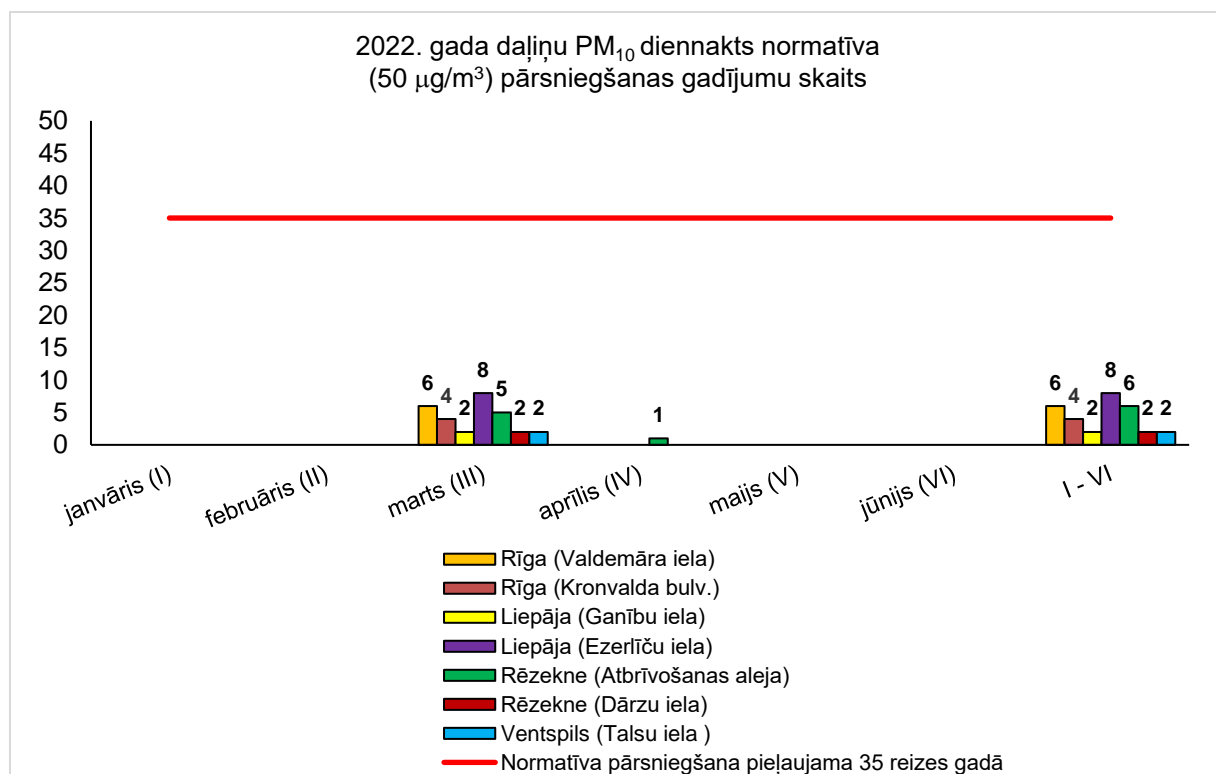

Pilsēta, iela	Sēra dioksīds	Slāpekļa dioksīds	Ozons	Oglekļa oksīds	Benzols*	Daļiņas PM <sub>10</sub>	Daļiņas PM <sub>2,5</sub> *
	diennakts vērtība/ stundas vērtība	stundas vērtība/ kalendārais gads	stundas vērtība/ 8 stundas vērtība	8 stundas vērtība	kalendārais gads	diennakts vērtība/ kalendārais gads	kalendārais gads
Rīga, Valdemāra iela 65	-	nav pārsniegts	nav pārsniegts	nav pārsniegts	nav pārsniegts	nav pārsniegts	-
Rīga, Kronvalda bulvāris 4	nav pārsniegts	nav pārsniegts	nav pārsniegts	-	nav pārsniegts	nav pārsniegts	nav pārsniegts
Liepāja, Ganību iela	nav pārsniegts	nav pārsniegts	nav pārsniegts	-	nav pārsniegts	nav pārsniegts	nav pārsniegts
Liepāja, Ezerlīču iela 1	-	nav pārsniegts	nav pārsniegts	nav pārsniegts	nav pārsniegts	nav pārsniegts	-
Rēzekne, Atbrīvošanas aleja 115 A	-	nav pārsniegts	nav pārsniegts	nav pārsniegts	nav pārsniegts	nav pārsniegts	-
Rēzekne, Dārzu iela	nav pārsniegts	nav pārsniegts	nav pārsniegts	-	nav pārsniegts	nav pārsniegts	nav pārsniegts
Ventspils, Pārventa, Talsu iela 31	-	-	-	-	-	nav pārsniegts	nav pārsniegts
Rucava	nav pārsniegts	nav pārsniegts	nav pārsniegts	-	-	nav pārsniegts	nav pārsniegts

**Piezīmes:** - mērījumi netika veikti; \*- benzolam un daļiņām PM<sub>2,5</sub> ir noteikts gada normatīvs, tādēļ atbilstību gaisa kvalitātes normatīviem iespējam noteikt tikai orientējoši;