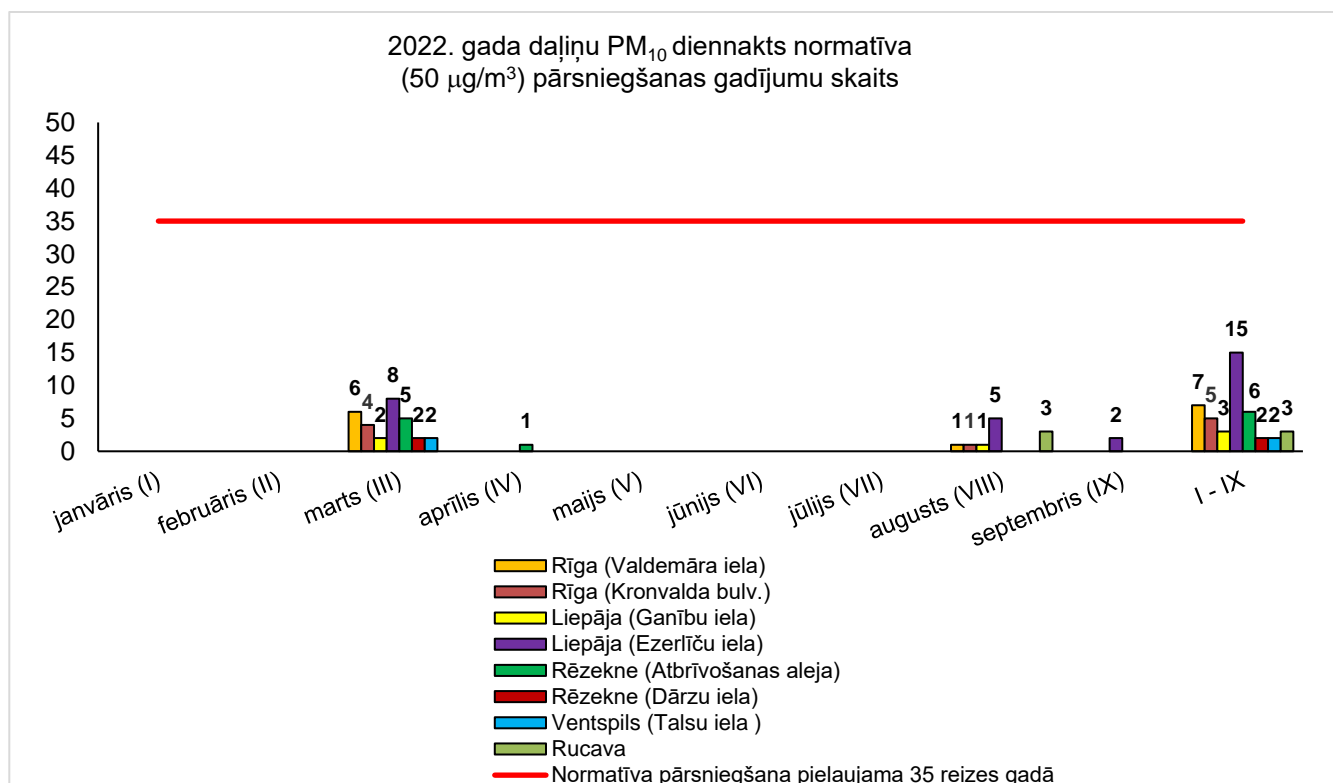

Pilsēta, iela	Sēra dioksīds	Slāpekļa dioksīds	Ozons	Oglekļa oksīds	Benzols*	Daļiņas PM <sub>10</sub>	Daļiņas PM <sub>2,5</sub> *
	diennakts vērtība/ stundas vērtība	stundas vērtība/ kalendārais gads	stundas vērtība/ 8 stundas vērtība	8 stundas vērtība	kalendārais gads	diennakts vērtība/ kalendārais gads	kalendārais gads
Rīga, Valdemāra iela 65	-	nav pārsniegts	nav pārsniegts	nav pārsniegts	nav pārsniegts	nav pārsniegts	-
Rīga, Kronvalda bulvāris 4	nav pārsniegts	nav pārsniegts	nav pārsniegts	-	nav pārsniegts	nav pārsniegts	nav pārsniegts
Liepāja, Ganību iela	nav pārsniegts	nav pārsniegts	nav pārsniegts	-	nav pārsniegts	nav pārsniegts	nav pārsniegts
Liepāja, Ezerlīču iela 1	-	nav pārsniegts	nav pārsniegts	nav pārsniegts	nav pārsniegts	nav pārsniegts	-
Rēzekne, Atbrīvošanas aleja 115 A	-	nav pārsniegts	nav pārsniegts	nav pārsniegts	nav pārsniegts	nav pārsniegts	-
Rēzekne, Dārzu iela	nav pārsniegts	nav pārsniegts	nav pārsniegts	-	nav pārsniegts	nav pārsniegts	nav pārsniegts
Ventspils, Pārventa, Talsu iela 31	-	-	-	-	-	nav pārsniegts	nav pārsniegts
Rucava	nav pārsniegts	nav pārsniegts	-	-	-	nav pārsniegts	nav pārsniegts

**Piezīmes:** - mērījumi netika veikti; \*- benzolam un daļiņām PM<sub>2,5</sub> ir noteikts gada normatīvs, tādēļ atbilstību gaisa kvalitātes normatīviem iespējam noteikt tikai orientējoši;