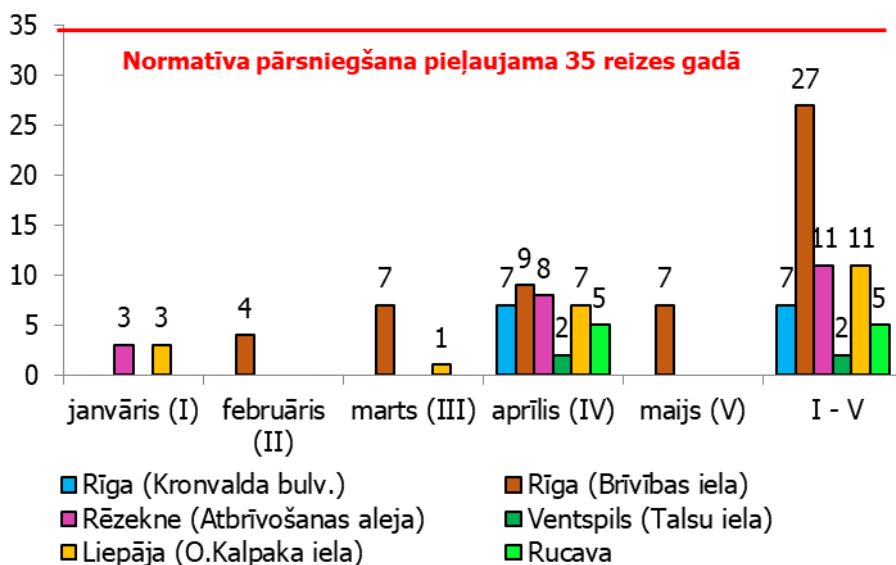

Piezīmes: - mērījumi netika veikti; *- benzolam un daiļinām PM_{2.5} ir noteikts tikai gada normatīvs, tādēļ atbilstību gaisa kvalitātes normatīviem iespējams noteikt tikai orientējoši; ** - daiļiņu PM₁₀ un daiļiņu PM_{2.5} mērījumi Kronvalda bulvārī 4; *** - daiļiņu PM₁₀ un daiļiņu PM_{2.5} mērījumi Ventspilī, Talsu iela 31.

2019.gada daiļiņu PM₁₀ diennakts normatīva (50 µg/m³) pārsniegšanas gadījumu skaits

2019. gada martā

Pilsēta, iela	Benz(a)pirēns*	Pb, Cd, Ni, As*
Rīga, Brīvības iela 73	Tehnisko iemeslu dēļ mērījumi netika veikti	nav pārsniegts
Rīga, Kronvalda bulvāris 4		nav pārsniegts
Liepāja, O.Kalpaka iela 34		nav pārsniegts
Ventspils, Talsu iela 31		nav pārsniegts

Piezīmes: *- benz(a)pirēnam (B(a)P) un svina (Pb), kadmija (Cd), niķeļa (Ni) un arsēna (As) ir noteikts tikai gada normatīvs, tādēļ atbilstību gaisa kvalitātes normatīviem iespējams noteikt tikai orientējoši.