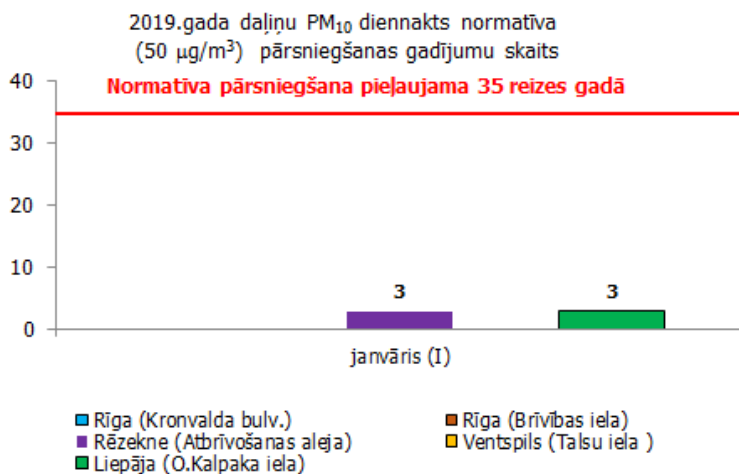

Pilsēta, iela	Sēra dioksīds	Slāpekļa dioksīds	Ozons	Oglekļa oksīds	Benzols*	Daiļas PM <sub>10</sub>	Daiļas PM <sub>2.5</sub> *
	diennakts vērtība/ stundas vērtība	stundas vērtība/ kalendārais gads	stundas vērtība/8 stundas vērtība	8 stundas vērtība	kalendārais gads	diennakts vērtība/ kalendārais gads	kalendārais gads
Rīga, Maskavas iela 165	nav pārsniegts	nav pārsniegts	nav pārsniegts	-	nav pārsniegts	-	-
Rīga, Raiņa bulvāris 19**	nav pārsniegts	nav pārsniegts	nav pārsniegts	-	-	nav pārsniegts	nav pārsniegts
Rīga, Brīvības iela 73	-	-	-	-	-	nav pārsniegts	-
Rēzekne, Atbrīvošanas aleja 108	nav pārsniegts	nav pārsniegts	nav pārsniegts	-	nav pārsniegts	nav pārsniegts	nav pārsniegts
Rēzekne 2.stars, Atbrīvošanas aleja 108	nav pārsniegts	nav pārsniegts	nav pārsniegts	-	nav pārsniegts	-	-
Ventspils, Talsu/Targales krustojums	nav pārsniegts	nav pārsniegts	nav pārsniegts	-	nav pārsniegts	nav*** pārsniegts	nav*** pārsniegts
Liepāja, O.Kalpaka iela 34	nav pārsniegts	nav pārsniegts	nav pārsniegts	nav pārsniegts	nav pārsniegts	nav pārsniegts	nav pārsniegts
Liepāja 2.stars, O.Kalpaka iela 34	nav pārsniegts	nav pārsniegts	nav pārsniegts	-	nav pārsniegts	-	-

**Piezīmes:** - mērījumi netika veikti; \*- benzolam un daiļinām PM<sub>2.5</sub> ir noteikts tikai gada normatīvs, tādēļ atbilstību gaisa kvalitātes normatīviem iespējams noteikt tikai orientējoši; \*\* - daiļiņu PM<sub>10</sub> un daiļiņu PM<sub>2.5</sub> mērījumi Kronvalda bulvārī 4; \*\*\* - daiļiņu PM<sub>10</sub> un daiļiņu PM<sub>2.5</sub> mērījumi Ventspilī, Talsu iela 31.