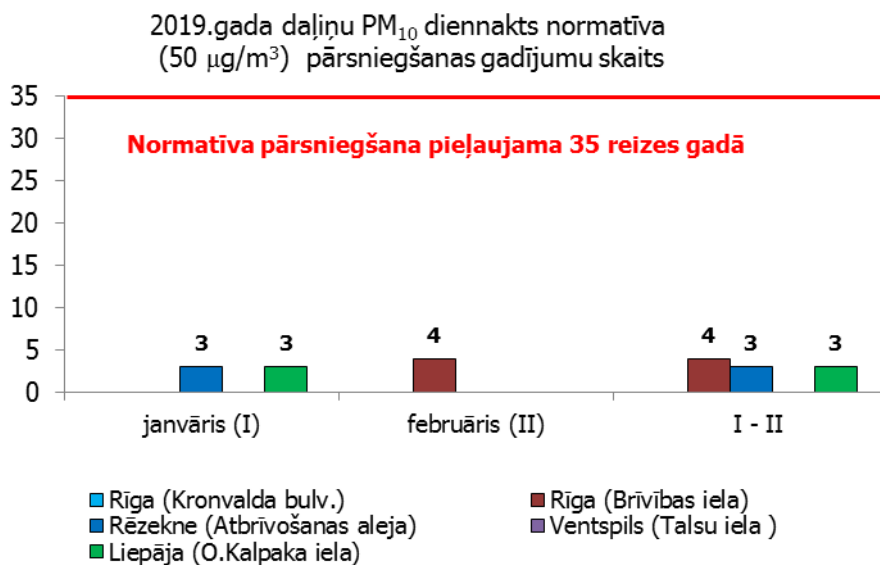

Pilsēta, iela	Sēra dioksīds	Slāpekļa dioksīds	Ozons	Oglekļa oksīds	Benzols*	Daiļinas PM <sub>10</sub>	Daiļinas PM <sub>2.5</sub> *
	diennakts vērtība/ stundas vērtība	stundas vērtība/ kalendārais gads	stundas vērtība/8 stundas vērtība	8 stundas vērtība	kalendārais gads	diennakts vērtība/ kalendārais gads	kalendārais gads
Rīga, Maskavas iela 165	nav pārsniegts	nav pārsniegts	nav pārsniegts	-	nav pārsniegts	-	-
Rīga, Raiņa bulvāris 19**	nav pārsniegts	nav pārsniegts	nav pārsniegts	-	-	nav pārsniegts	nav pārsniegts
Rīga, Brīvības iela 73	-	-	-	-	-	nav pārsniegts	-
Rēzekne, Atbrīvošanas aleja 108	nav pārsniegts	nav pārsniegts	nav pārsniegts	-	nav pārsniegts	nav pārsniegts	nav pārsniegts
Rēzekne 2.stars, Atbrīvošanas aleja 108	nav pārsniegts	nav pārsniegts	nav pārsniegts	-	nav pārsniegts	-	-
Ventspils, Talsu/Targales krustojums	nav pārsniegts	nav pārsniegts	nav pārsniegts	-	nav pārsniegts	nav*** pārsniegts	nav*** pārsniegts
Liepāja, O.Kalpaka iela 34	nav pārsniegts	nav pārsniegts	nav pārsniegts	nav pārsniegts	nav pārsniegts	nav pārsniegts	nav pārsniegts
Liepāja 2.stars, O.Kalpaka iela 34	nav pārsniegts	nav pārsniegts	nav pārsniegts	-	nav pārsniegts	-	-

**Piezīmes:** - mērījumi netika veikti; \*- benzolam un daiļinām PM<sub>2.5</sub> ir noteikts tikai gada normatīvs, tādēļ atbilstību gaisa kvalitātes normatīviem iespējams noteikt tikai orientējoši; \*\* - daiļiņu PM<sub>10</sub> un daiļiņu PM<sub>2.5</sub> mērījumi Kronvalda bulvārī 4; \*\*\* - daiļiņu PM<sub>10</sub> un daiļiņu PM<sub>2.5</sub> mērījumi Ventspilī, Talsu iela 31.