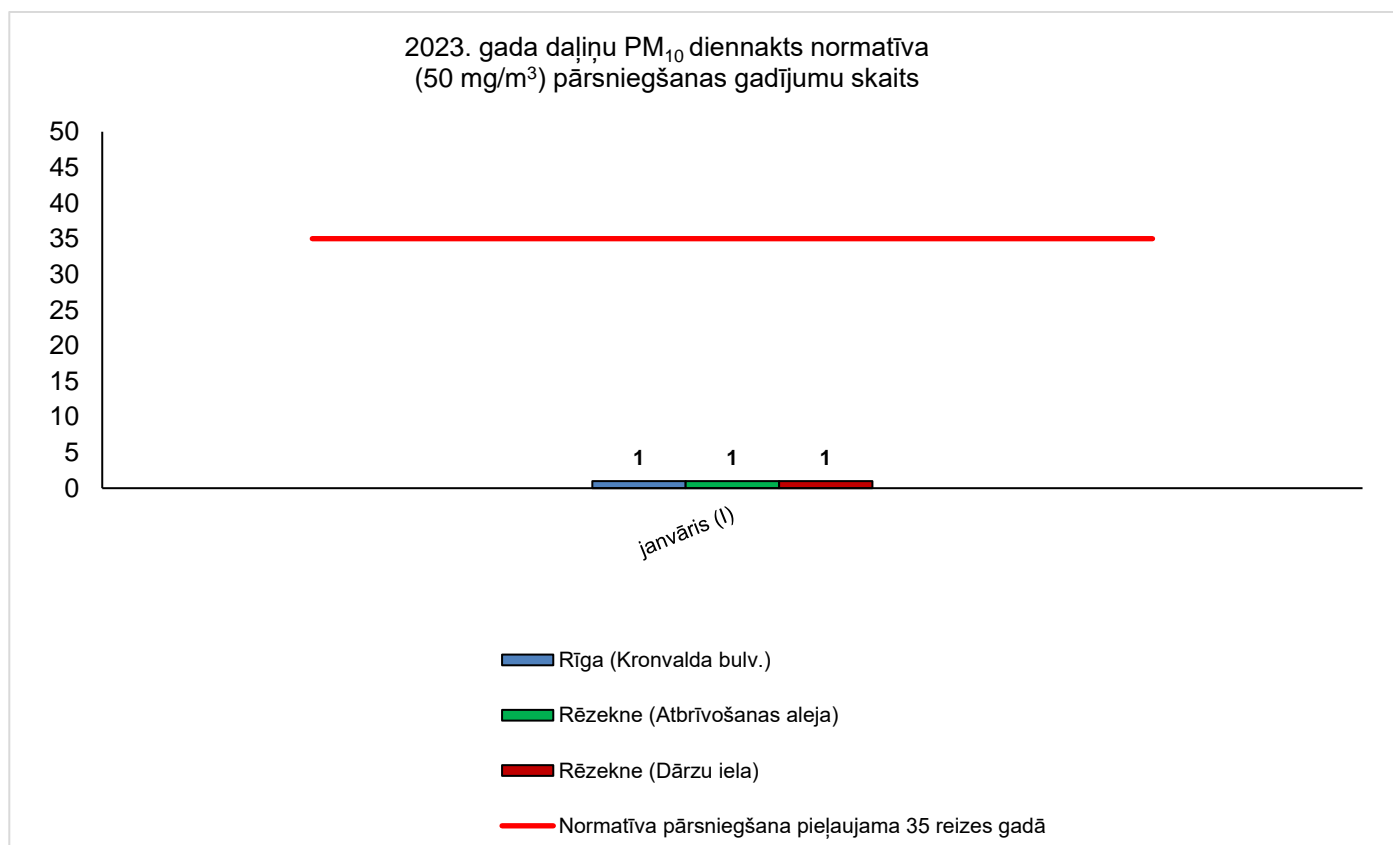

Pilsēta, iela	Sēra dioksīds	Slāpekļa dioksīds	Ozons	Oglekļa oksīds	Benzols*	Daļiņas PM <sub>10</sub>	Daļiņas PM <sub>2,5</sub> *
	diennakts vērtība/ stundas vērtība	stundas vērtība/ kalendārais gads	stundas vērtība/ 8 stundas vērtība	8 stundas vērtība	kalendārais gads	diennakts vērtība/ kalendārais gads	kalendārais gads
Rīga, Valdemāra iela 65	-	nav pārsniegts	nav pārsniegts	nav pārsniegts	nav pārsniegts	nav pārsniegts	-
Rīga, Kronvalda bulvāris 4	nav pārsniegts	nav pārsniegts	nav pārsniegts	-	nav pārsniegts	nav pārsniegts	nav pārsniegts
Liepāja, Ganību iela	nav pārsniegts	nav pārsniegts	nav pārsniegts	-	nav pārsniegts	nav pārsniegts	nav pārsniegts
Liepāja, Ezerlīču iela 1	-	nav pārsniegts	nav pārsniegts	nav pārsniegts	nav pārsniegts	nav pārsniegts	-
Rēzekne, Atbrīvošanas aleja 115A	-	nav pārsniegts	nav pārsniegts	nav pārsniegts	nav pārsniegts	nav pārsniegts	-
Rēzekne, Dārzu iela	nav pārsniegts	nav pārsniegts	nav pārsniegts	-	nav pārsniegts	nav pārsniegts	nav pārsniegts
Ventspils, Pārventa, Talsu iela 31	-	-	-	-	-	nav pārsniegts	nav pārsniegts
Rucava	nav pārsniegts	nav pārsniegts	nav pārsniegts	-	-	nav pārsniegts	nav pārsniegts

**Piezīmes:** - mērījumi netika veikti; \*- benzolam un daļiņām PM<sub>2,5</sub> ir noteikts gada normatīvs, tādēļ atbilstību gaisa kvalitātes normatīviem iespējam noteikt tikai orientējoši;