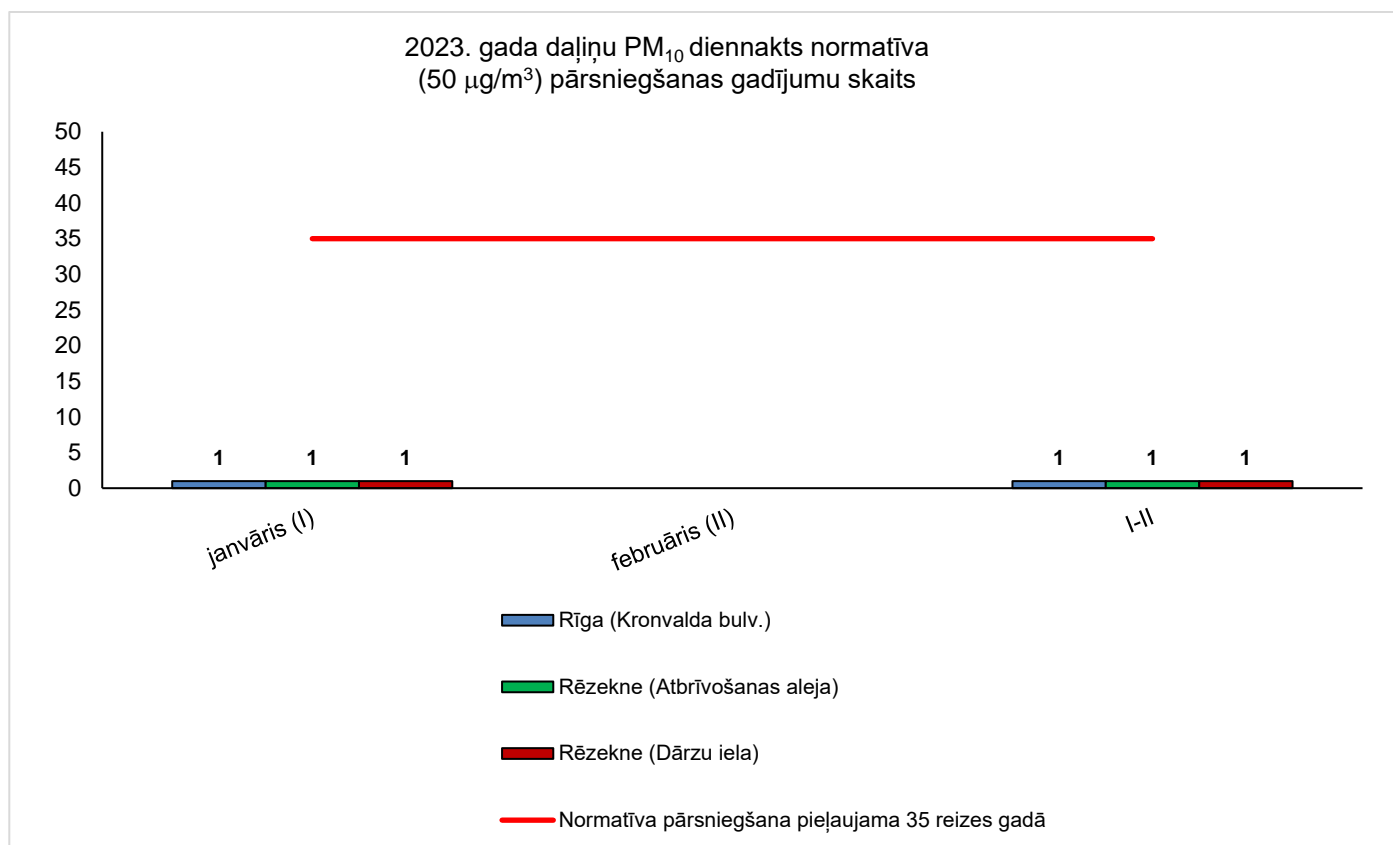

Pilsēta, iela	Sēra dioksīds	Slāpekļa dioksīds	Ozons	Oglekļa oksīds	Benzols*	Daļiņas PM <sub>10</sub>	Daļiņas PM <sub>2,5</sub> *
	diennakts vērtība/ stundas vērtība	stundas vērtība/ kalendārais gads	stundas vērtība/ 8 stundas vērtība	8 stundas vērtība	kalendārais gads	diennakts vērtība/ kalendārais gads	kalendārais gads
Rīga, Valdemāra iela 65	-	nav pārsniegts	nav pārsniegts	nav pārsniegts	nav pārsniegts	nav pārsniegts	-
Rīga, Kronvalda bulvāris 4	nav pārsniegts	nav pārsniegts	nav pārsniegts	-	nav pārsniegts	nav pārsniegts	nav pārsniegts
Liepāja, Ganību iela	nav pārsniegts	nav pārsniegts	nav pārsniegts	-	nav pārsniegts	nav pārsniegts	nav pārsniegts
Liepāja, Ezerlīču iela 1	-	nav pārsniegts	nav pārsniegts	nav pārsniegts	nav pārsniegts	nav pārsniegts	-
Rēzekne, Atbrīvošanas aleja 115A	-	nav pārsniegts	nav pārsniegts	nav pārsniegts	nav pārsniegts	nav pārsniegts	-
Rēzekne, Dārzu iela	nav pārsniegts	nav pārsniegts	nav pārsniegts	-	nav pārsniegts	nav pārsniegts	nav pārsniegts
Ventspils, Pārventa, Talsu iela 31	-	-	-	-	-	nav pārsniegts	nav pārsniegts
Rucava	nav pārsniegts	nav pārsniegts	nav pārsniegts	-	-	nav pārsniegts	nav pārsniegts

**Piezīmes:** - mērījumi netika veikti; \*- benzolam un daļiņām PM<sub>2,5</sub> ir noteikts gada normatīvs, tādēļ atbilstību gaisa kvalitātes normatīviem iespējam noteikt tikai orientējoši;