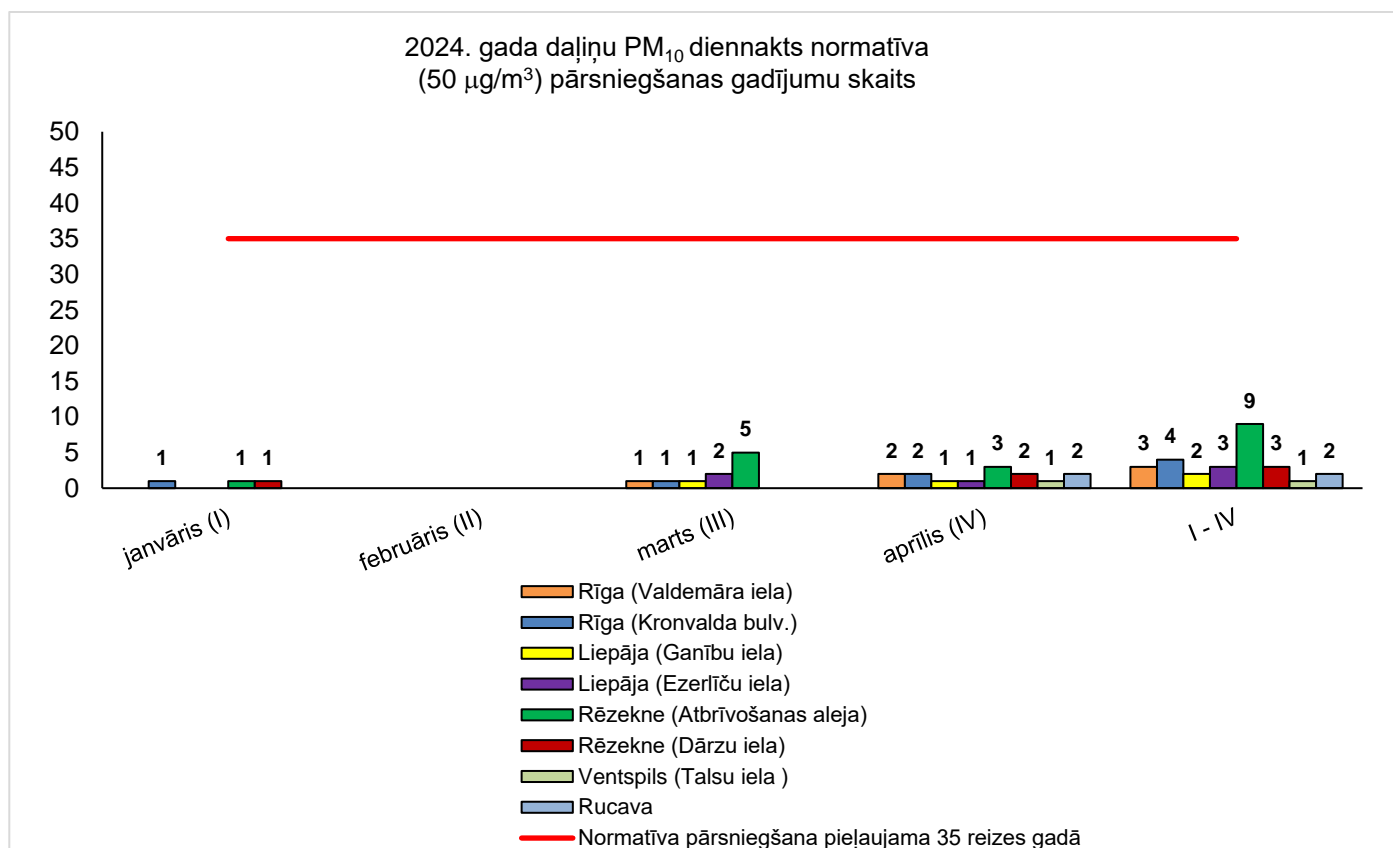

| Pilsēta, iela | Sēra dioksīds | Slāpekļa dioksīds | Ozons | Oglekļa oksīds | Benzols* | Daļiņas PM ₁₀ | Daļiņas PM _{2,5} * |
|------------------------------------|---------------------------------------|--------------------------------------|---------------------------------------|-------------------|------------------|--|-----------------------------|
| | diennakts vērtība/ stundas vērtība | stundas vērtība/ kalendārais gads | stundas vērtība/ 8 stundas vērtība | 8 stundas vērtība | kalendārais gads | diennakts vērtība/ kalendārais gads | kalendārais gads |
| Rīga, Valdemāra iela 65 | - | nav pārsniegts | nav pārsniegts | nav pārsniegts | nav pārsniegts | nav pārsniegts | - |
| Rīga, Kronvalda bulvāris 4 | nav pārsniegts | nav pārsniegts | nav pārsniegts | - | nav pārsniegts | nav pārsniegts | nav pārsniegts |
| Liepāja, Ganību iela | nav pārsniegts | nav pārsniegts | nav pārsniegts | - | nav pārsniegts | nav pārsniegts | nav pārsniegts |
| Liepāja, Ezerlīču iela 1 | - | nav pārsniegts | nav pārsniegts | nav pārsniegts | nav pārsniegts | nav pārsniegts | - |
| Rēzekne, Atbrīvošanas aleja 115A | - | nav pārsniegts | nav pārsniegts | nav pārsniegts | nav pārsniegts | nav pārsniegts | - |
| Rēzekne, Dārzu iela | nav pārsniegts | nav pārsniegts | nav pārsniegts | - | nav pārsniegts | nav pārsniegts | nav pārsniegts |
| Ventspils, Pārventa, Talsu iela 31 | - | - | - | - | - | nav pārsniegts | nav pārsniegts |
| Rucava | nav pārsniegts | nav pārsniegts | nav pārsniegts | - | - | nav pārsniegts | nav pārsniegts |

Piezīmes: - mērījumi netika veikti; *- benzolam un daļiņām PM_{2,5} ir noteikts gada normatīvs, tādēļ atbilstību gaisa kvalitātes normatīviem iespējam noteikt tikai orientējoši;

2024. gada janvārī un februārī